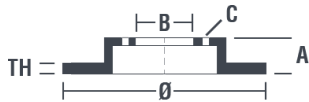

## Технические характеристики диска

<b>Мост</b> Передний	<b>Диаметр</b> 280 мм
<b>Общая высота (A)</b> 50,3 мм	<b>Диаметр центрального отверстия (B)</b> 68 мм
<b>Количество отверстий (C)</b> 5	<b>Толщина (TH)</b> 26 мм
<b>Минимальная толщина</b> 23 мм	<b>Момент затяжки</b>
<b>Штук в коробке</b> 2	<b>Код EAN</b> 8020584016138