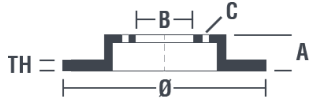

Диск
09.5568.76

brembo
AFTERMARKET

Технические характеристики диска

Мост Передний	Диаметр 280 мм
Общая высота (A) 50,3 мм	Диаметр центрального отверстия (B) 68 мм
Количество отверстий (C) 5	Толщина (TH) 26 мм
Минимальная толщина 23 мм	Момент затяжки  110 Нм
Штук в коробке 2	Код EAN 8020584012109

Товарные коды

Brembo 09.5568.76	AP X 24453
-----------------------------	----------------------

Технические спецификации

Диск с крепежным винтом

Поставляя крепежный винт в коробке с диском, Brembo обеспечивает дополнительную помощь механику, если оригинальный винт ржавый или изношен до такой степени, что повторное использование невозможно или затруднительно.