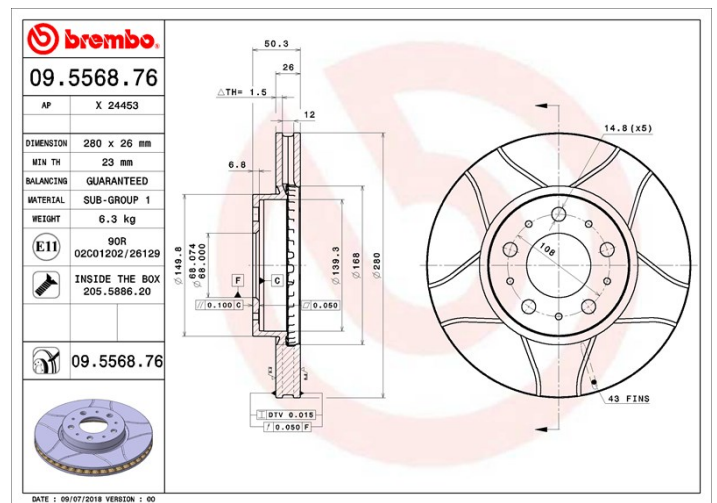

Диск
09.5568.76

brembo
AFTERMARKET

Технические характеристики диска

Мост Передний	Диаметр 280 мм
Общая высота (A) 50,3 мм	Диаметр центрального отверстия (B) 68 мм
Количество отверстий (C) 5	Толщина (TH) 26 мм
Минимальная толщина 23 мм	Момент затяжки  110 Нм
Штук в коробке 2	Код EAN 8020584012109

Товарные коды

Brembo 09.5568.76	AP X 24453
-----------------------------	----------------------

Технические спецификации

Диск с крепежным винтом

Поставляя крепежный винт в коробке с диском, Brembo обеспечивает дополнительную помощь механику, если оригинальный винт ржавый или изношен до такой степени, что повторное использование невозможно или затруднительно.