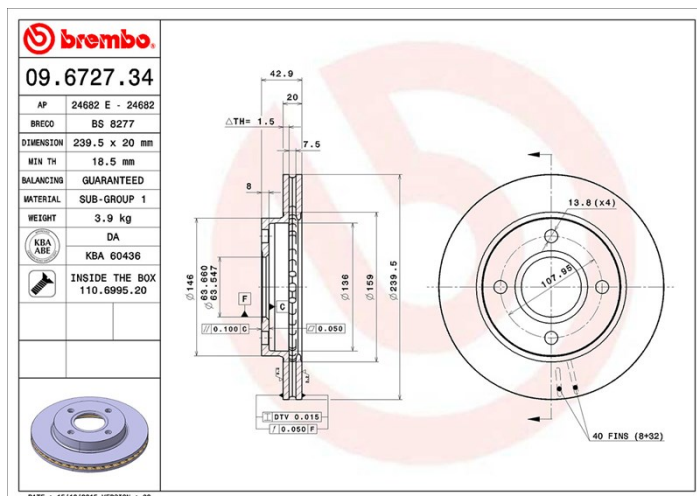

СОВМЕСТИМЫЕ АВТОМОБИЛИ

FORD

ESCORT CLASSIC (AAL, ABL)	1.6 16V	66/90	10.98 07.00
ESCORT CLASSIC (AAL, ABL)	1.8 TD	66/90	10.98 07.00
ESCORT CLASSIC Turnier (ANL)	1.6 16V	66/90	02.99 07.00
ESCORT CLASSIC Turnier (ANL)	1.8 TD	66/90	02.99 07.00
ESCORT V (AAL, ABL)	1.3	44/60	07.90 01.95