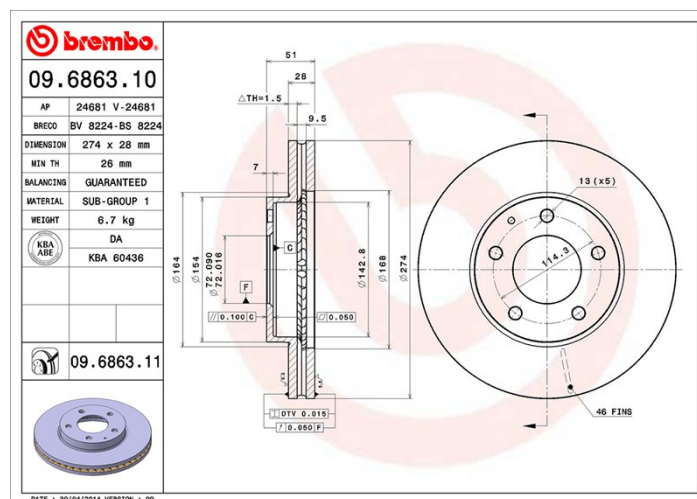

Диск 09.6863.10

**brembo**
AFTERMARKET

Технические характеристики диска

Мост Передний**Диаметр**
274 мм**Общая высота (A)**
51 мм**Диаметр центрального
отверстия (B)**
72 мм**Количество отверстий (C)**
5**Толщина (TH)**
28 мм**Минимальная толщина**
26 мм**Момент затяжки** 
103 Нм**Штук в коробке**
2**Код EAN**
8020584686317

Товарные коды

Brembo
09.6863.10**AP**
24681**Breco**
BS 8224

Технические спецификации

Совместимые автомобили

MAZDA				
Модель	Тип	КВт	Год	
MPV II (LW)	2.0	88	08/00 07/02	
MPV II (LW)	2.0	90	09/99 08/00	
MPV II (LW)	2.0 DI	100	07/02 02/06	
MPV II (LW)	2.3	104	07/02 02/06	
MPV II (LW)	2.5 V6	125	09/99 03/02	
XEDOS 9 (TA)	2.0	118	08/98 08/00	
XEDOS 9 (TA)	2.0 24V	105	08/93 01/00	
XEDOS 9 (TA)	2.3 24V	155	02/95 01/00	
XEDOS 9 (TA)	2.5	147	09/00 09/02	