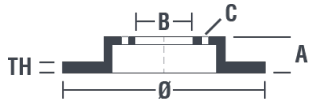

Технические характеристики диска

Мост Передний

Диаметр
288 мм

Общая высота (A)
34,2 мм

Диаметр центрального отверстия (B)
65 мм

Количество отверстий (C)
5

Толщина (TH)
25 мм

Минимальная толщина
22,8 мм

Момент затяжки
120 Нм

Штук в коробке
2

Код EAN
8020584212455