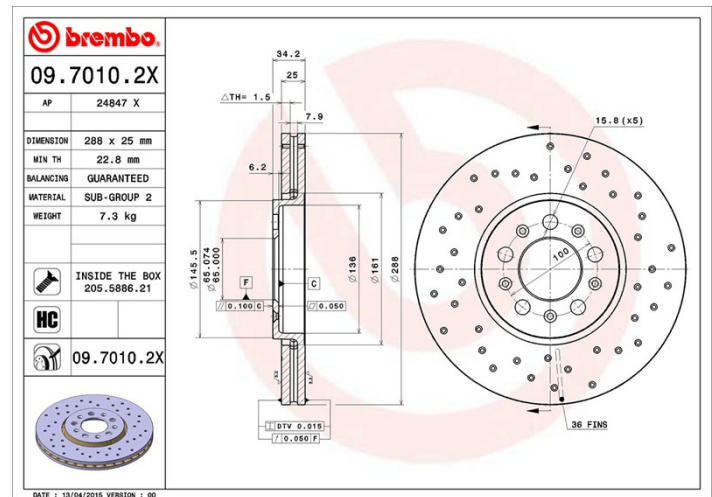

Товарные коды

Brembo
09.7010.2X

AP
24847 X

Технические спецификации

Высокоуглеродистый диск (HC)

Благодаря высокому проценту углерода в химическом составе чугуна, высокоуглеродистый (HC) диск обеспечивает больший коэффициент демпфирования, способный уменьшить вибрацию и шум во время движения.

HC

Диск с крепежным винтом

Поставляя крепежный винт в коробке с диском, Brembo обеспечивает дополнительную помощь механику, если оригинальный винт ржавый или изношен до такой степени, что повторное использование невозможно или затруднительно.

Диск с УФ покрытием

Покрытие по УФ технологии обеспечивает высокую устойчивость к коррозии и полную защиту диска.

Совместимые автомобили

AUDI

Модель	Тип	КВт/ CV	Год
A1 (8X1, 8XK)	1.0 TFSI	60/82	01/16 10/18
A1 (8X1, 8XK)	1.0 TFSI	70/95	03/15 10/18
A1 (8X1, 8XK)	1.2 TFSI	63/86	05/10 04/15