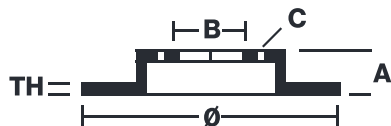

Технические характеристики

Код EAN
8020584018194

Передняя

Диаметр
280 мм

Толщина (TH)
22 мм

Высота (A)
37 мм

Количество отверстий (C)
5

Тип диска
Вентилируемый

Centraggio (B)
65 мм

Мин. толщина
19 мм

Момент затяжки
120 Nm

Штук в коробке
2