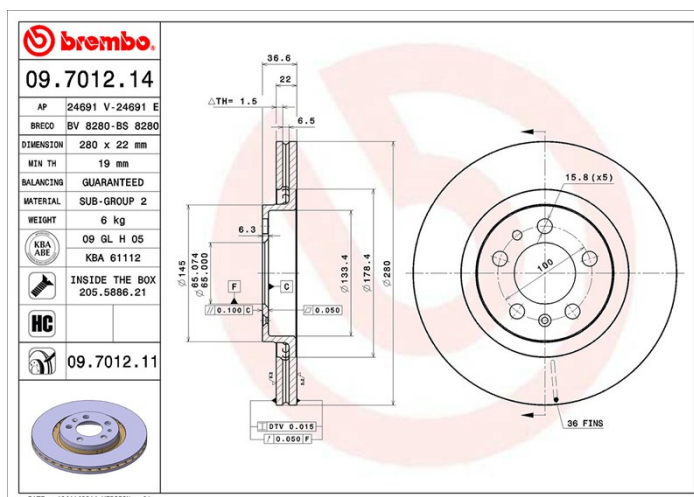

СОВМЕСТИМЫЕ АВТОМОБИЛИ

AUDI

A3 (8L1)

1.8

92/125

09.96 05.03