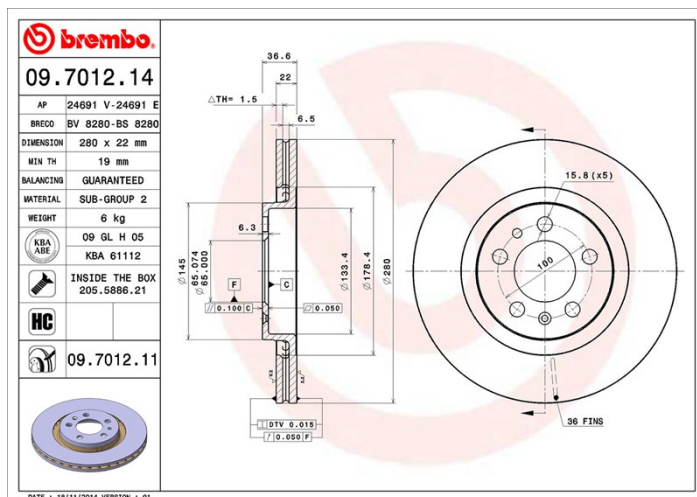

- ✓ Эквивалент OE
- ✓ Сертификат ECE-R90
- ✓ Высокоуглеродистый
- ✓ Крепежные винты
- ✓ Качество Brembo
- ✓ Безопасность

Технические характеристики

Код EAN
8020584013113

Передняя

Диаметр
280 мм

Толщина (TH)
22 мм

Высота (A)
37 мм

Количество
отверстий (C)
5

Тип диска
Вентилируемый

Centraggio (B)
65 мм

Мин. толщина
19 мм

Момент затяжки
120 Nm

Штук в коробке
2

СОВМЕСТИМЫЕ АВТОМОБИЛИ