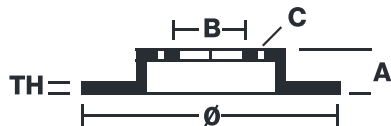

- ✓ Эквивалент OE
- ✓ Сертификат ECE-R90
- ✓ Высокоуглеродистый
- ✓ Крепежные винты
- ✓ Качество Brembo
- ✓ Безопасность

Технические характеристики

Код EAN
8020584013113

Передняя

Диаметр
280 мм

Толщина (TH)
22 мм