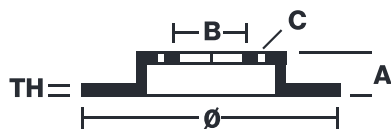

Технические характеристики

Код EAN
8020584212479

Передняя

Диаметр
280 мм

Толщина (ТН)
22 мм

Высота (А)
37 мм

Количество
отверстий (С)
5

Тип диска
Вентилируемый

Центрирование (В)
65 мм

Мин. толщина
19,8 мм

Момент затяжки
120 Nm

Штук в коробке
2