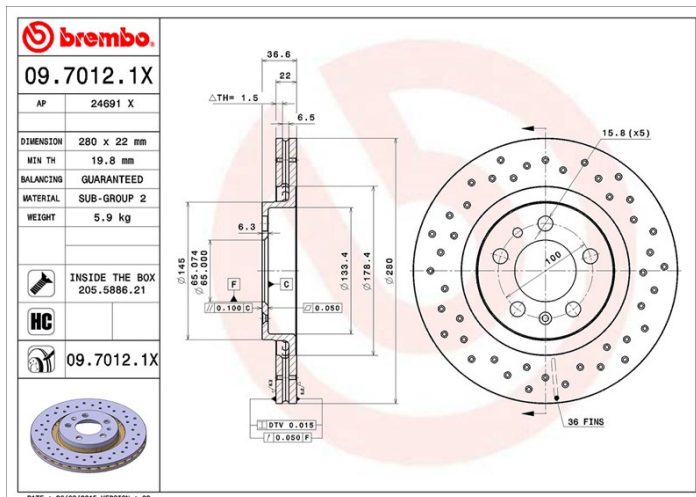

## Технические характеристики

Код EAN  
**8020584212479**

**Передняя**

Диаметр  
**280 мм**

Толщина (ТН)  
**22 мм**

Высота (А)  
**37 мм**

Количество  
отверстий (С)  
**5**

Тип диска  
**Вентилируемый**

Центрирование (В)  
**65 мм**

Мин. толщина  
**19,8 мм**

Момент затяжки  
**120 Nm**

Штук в коробке  
**2**