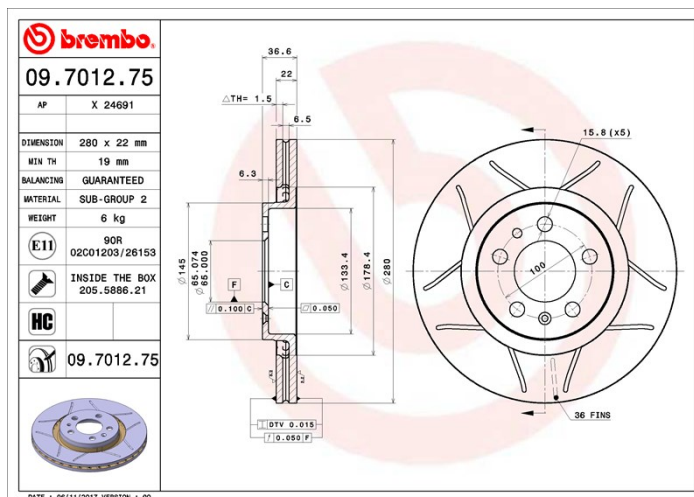

СОВМЕСТИМЫЕ АВТОМОБИЛИ

AUDI

A3 (8L1)	1.8	92/125	09.96 05.03
A3 (8L1)	1.9 TDI	81/110	08.97 07.01