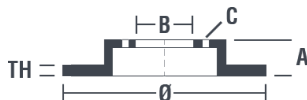

Диск
09.8633.75

brembo
AFTERMARKET

Технические характеристики диска

Мост Передний

Диаметр
286 мм

Общая высота (A)
50,3 мм

Диаметр центрального отверстия (B)
68 мм

Количество отверстий (C)
5

Толщина (TH)
26 мм

Минимальная толщина
23 мм

Момент затяжки
140 Нм

Штук в коробке
2

Код EAN
8020584863374

Товарные коды

Brembo
09.8633.75

AP
X 24795

Технические спецификации

Диск с крепежным винтом

Поставляя крепежный винт в коробке с диском, Brembo обеспечивает дополнительную помощь механику, если оригинальный винт ржавый или изношен до такой степени, что повторное использование невозможно или затруднительно.

Диск с УФ покрытием

Покрытие по УФ технологии обеспечивает высокую устойчивость к коррозии и полную защиту диска.

Совместимые автомобили

VOLVO

Модель	Тип	КВт	Год
S60 I (384)	2.0 T	132	07/00 04/10
S60 I (384)	2.3 T5	195	07/00 09/02
S60 I (384)	2.4	132	01/05 10/06
S60 I (384)	2.4	103	07/00 04/10
S60 I (384)	2.4	125	11/00 04/10
S60 I (384)	2.4 AWD	191	02/04 04/10
S60 I (384)	2.4 Bifuel (CNG)	103	07/01 04/10