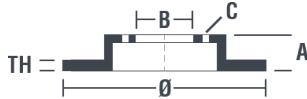

## Технические характеристики диска

<b>Мост</b> Передний	<b>Диаметр</b> 302 мм
<b>Общая высота (A)</b> 50,3 мм	<b>Диаметр центрального отверстия (B)</b> 68 мм
<b>Количество отверстий (C)</b> 5	<b>Толщина (TH)</b> 26 мм
<b>Минимальная толщина</b> 23 мм	<b>Момент затяжки</b>
<b>Штук в коробке</b> 2	<b>Код EAN</b> 8020584015988