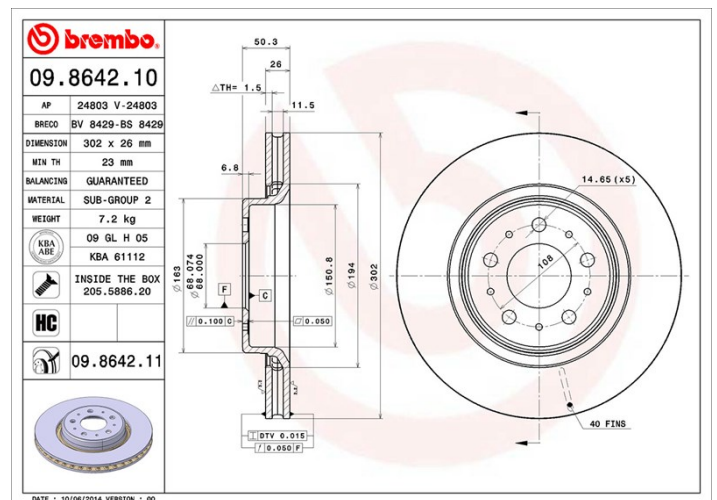

Диск
09.8642.11

brembo
AFTERMARKET

Технические характеристики диска

Мост Передний	Диаметр 302 мм
Общая высота (A) 50,3 мм	Диаметр центрального отверстия (B) 68 мм
Количество отверстий (C) 5	Толщина (TH) 26 мм
Минимальная толщина 23 мм	Момент затяжки
Штук в коробке 2	Код EAN 8020584015988

Товарные коды

Brembo
09.8642.11

AP
24803 V

Breco
BV 8429

Технические спецификации

Диск с крепежным винтом

Поставляя крепежный винт в коробке с диском, Brembo обеспечивает дополнительную помощь механику, если оригинальный винт ржавый или изношен до такой степени, что повторное использование невозможно или затруднительно.

Диск с УФ покрытием

Покрытие по УФ технологии обеспечивает высокую устойчивость к коррозии и полную защиту диска.

Совместимые автомобили

VOLVO

Модель	Тип	КВт	Год
C70 I Convertible (873)	2.0	132	03/98 10/05
C70 I Convertible (873)	2.0 T	120	03/00 10/05
C70 I Convertible (873)	2.0 T	166	03/98 10/05
C70 I Convertible (873)	2.3 T5	176	03/98 10/05
C70 I Convertible (873)	2.3 T5	180	07/02 10/05
C70 I Convertible (873)	2.4	125	06/98 10/05