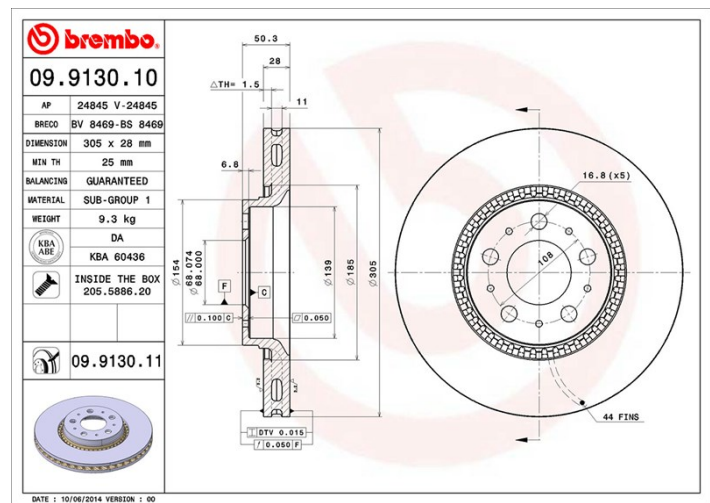

Товарные коды

Brembo
09.9130.10

AP
24845

Breco
BS 8469

Технические спецификации

Диск с крепежным винтом

Поставляя крепежный винт в коробке с диском, Brembo обеспечивает дополнительную помощь механику, если оригинальный винт ржавый или изношен до такой степени, что повторное использование невозможно или затруднительно.

Совместимые автомобили

VOLVO

Модель	Тип	КВт	Год
S60 I (384)	2.0 T	132	07/00 04/10
S60 I (384)	2.3 T5	195	07/00 09/02
S60 I (384)	2.4	132	01/05 10/06
S60 I (384)	2.4	103	07/00 04/10
S60 I (384)	2.4	125	11/00 04/10
S60 I (384)	2.4 AWD	191	02/04 04/10
S60 I (384)	2.4 Bifuel (CNG)	103	07/01 04/10
S60 I (384)	2.4 Bifuel (LPG)	103	07/01 04/10