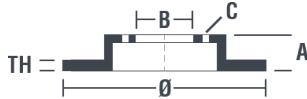

## Технические характеристики диска

<b>Мост</b> Передний	<b>Диаметр</b> 305 мм
<b>Общая высота (A)</b> 50,3 мм	<b>Диаметр центрального отверстия (B)</b> 68 мм
<b>Количество отверстий (C)</b> 5	<b>Толщина (TH)</b> 28 мм
<b>Минимальная толщина</b> 25 мм	<b>Момент затяжки</b>  140 Нм
<b>Штук в коробке</b> 2	<b>Код EAN</b> 8020584913017