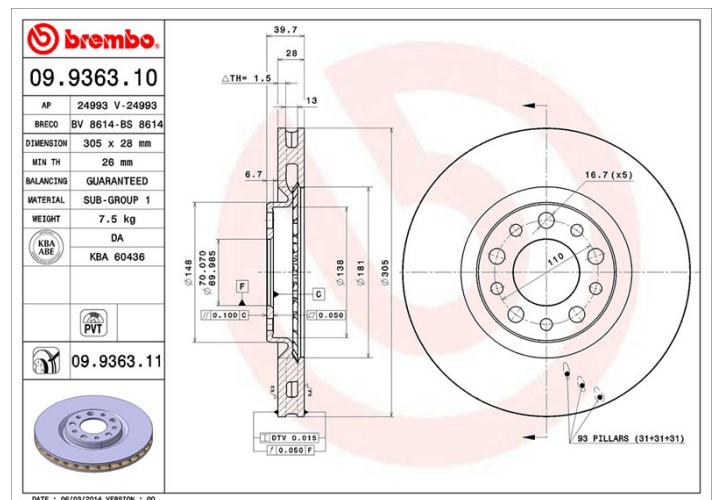

Технические характеристики диска

Мост Передний	Диаметр 305 мм
Общая высота (A) 39,7 мм	Диаметр центрального отверстия (B) 70 мм
Количество отверстий (C) 5	Толщина (TH) 28 мм
Минимальная толщина 26 мм	Момент затяжки
Штук в коробке 2	Код EAN 8020584026540

Товарные коды

Brembo 09.9363.11	AP 24993 V	Breco BV 8614
-----------------------------	----------------------	-------------------------

Технические спецификации

Вентилируемые диски PVT

В вентиляционной камере диска с PVT используются столбики вместо лопастей. Охлаждающая способность диска повышается на 40%, что, соответственно, обеспечивает большую устойчивость против термического растрескивания.

159 (939_)	2.2 JTS (939AXB1B, 939AXB11)	136	09/05 11/11	
BRERA (939_)	2.2 JTS (939.DXB11)	136	01/06 05/11	
FIAT (GAC)				
Модель	Тип	КВт	Год	
ОТТИМО	1.4 Т	88	03/14 -	
ОТТИМО	1.4 Т	110	03/14 -	
VIAGGIO	1.4 Т	88	06/12 -	
VIAGGIO	1.4 Т	110	06/12 -	