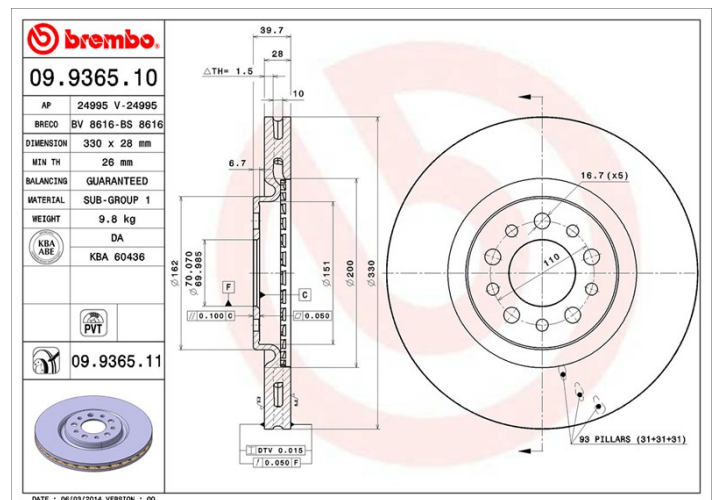

## Технические характеристики диска

<b>Мост</b> Передний	<b>Диаметр</b> 330 мм
<b>Общая высота (A)</b> 39,7 мм	<b>Диаметр центрального отверстия (B)</b> 70 мм
<b>Количество отверстий (C)</b> 5	<b>Толщина (TH)</b> 28 мм
<b>Минимальная толщина</b> 26 мм	<b>Момент затяжки</b>
<b>Штук в коробке</b> 1	<b>Код EAN</b> 8020584026601

## Товарные коды

<b>Brembo</b> 09.9365.11	<b>AP</b> 24995 V	<b>Breco</b> BV 8616
-----------------------------	----------------------	-------------------------

## Технические спецификации

### ALFA ROMEO

Модель	Тип	КВт	Год
159 (939_)	1.9 JTDM 16V (939AXC1B, 939AXC12)	110	09/05 11/11
159 (939_)	2.2 JTS (939AXB1B, 939AXB11)	136	09/05 11/11
159 (939_)	2.4 JTDM (939AXD12, 939AXD1B)	147	09/05 11/11
159 (939_)	3.2 JTS Q4 (939AXH1B, 939AXG22)	191	12/05 11/11