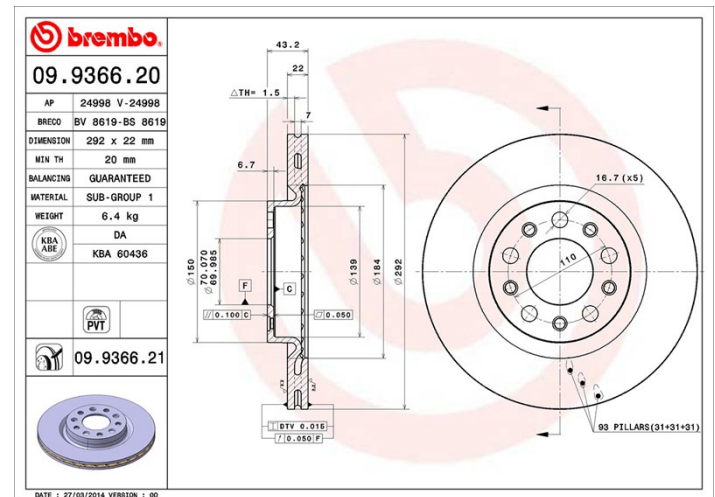

Технические характеристики диска

Мост Задний

Диаметр
292 мм

Общая высота (A)
43,2 мм

Диаметр центрального отверстия (B)
70 мм

Количество отверстий (C)
5

Толщина (TH)
22 мм

Минимальная толщина
20 мм

Момент затяжки
120 Нм

Штук в коробке
2

Код EAN
8020584936627

Товарные коды

Brembo
09.9366.20

AP
24998

Breco
BS 8619

Технические спецификации