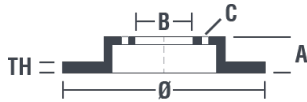

Технические характеристики диска

Мост Задний

Диаметр
292 мм

Общая высота (A)
43,2 мм

Диаметр центрального отверстия (B)
70 мм

Количество отверстий (C)
5

Толщина (TH)
22 мм

Минимальная толщина
20 мм

Момент затяжки
120 Нм

Штук в коробке
2

Код EAN
8020584936627