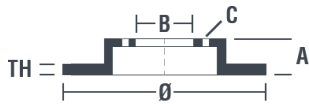

Диск
09.9464.11

brembo
AFTERMARKET

Технические характеристики диска

Мост Передний	Диаметр 278 мм
Общая высота (A) 48,5 мм	Диаметр центрального отверстия (B) 63,5 мм
Количество отверстий (C) 5	Толщина (TH) 25 мм
Минимальная толщина 23 мм	Момент затяжки
Штук в коробке 2	Код EAN 8020584015704

Товарные коды

Brembo 09.9464.11	AP 24919 V	Breco BV 8508
-----------------------------	----------------------	-------------------------

Технические спецификации

Высокоуглеродистый диск (HC)

Благодаря высокому проценту углерода в химическом составе чугуна, высокоуглеродистый (HC) диск обеспечивает больший коэффициент демпфирования, способный уменьшить вибрацию и шум во время движения.