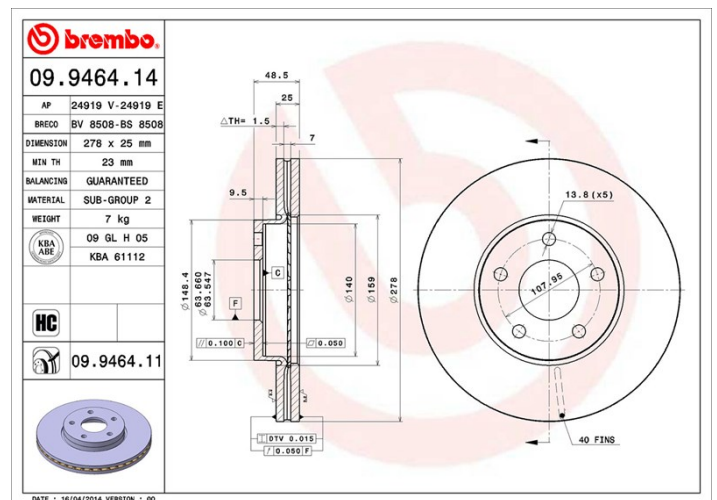

Диск
09.9464.11

brembo
AFTERMARKET

Технические характеристики диска

Мост Передний	Диаметр 278 мм
Общая высота (A) 48,5 мм	Диаметр центрального отверстия (B) 63,5 мм
Количество отверстий (C) 5	Толщина (TH) 25 мм
Минимальная толщина 23 мм	Момент затяжки
Штук в коробке 2	Код EAN 8020584015704

Товарные коды

Brembo 09.9464.11	AP 24919 V	Breco BV 8508
-----------------------------	----------------------	-------------------------

Технические спецификации

Высокоуглеродистый диск (HC)

Благодаря высокому проценту углерода в химическом составе чугуна, высокоуглеродистый (HC) диск обеспечивает больший коэффициент демпфирования, способный уменьшить вибрацию и шум во время движения.