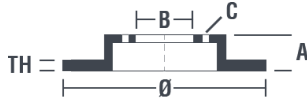

Диск
09.9468.1X

brembo
AFTERMARKET

Технические характеристики диска

Мост Передний	Диаметр 300 мм
Общая высота (A) 48,5 мм	Диаметр центрального отверстия (B) 63,5 мм
Количество отверстий (C) 5	Толщина (TH) 25 мм
Минимальная толщина 23,5 мм	Момент затяжки
Штук в коробке 2	Код EAN 8020584215432