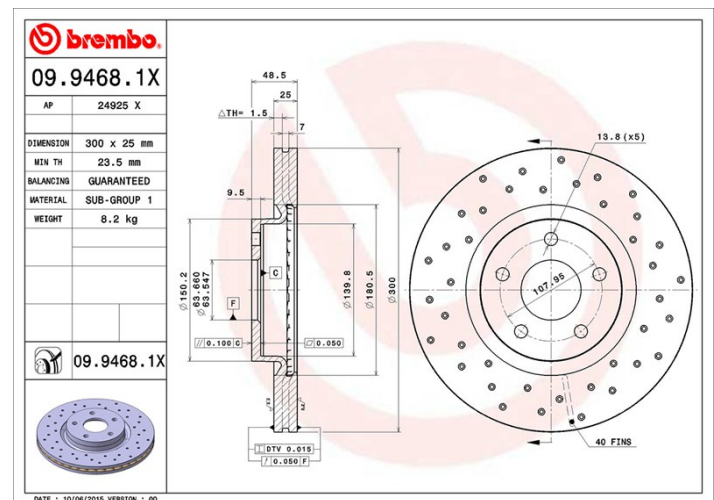

Товарные коды

Brembo
09.9468.1X

AP
24925 X

Технические спецификации

Диск с УФ покрытием

Покрытие по УФ технологии обеспечивает высокую устойчивость к коррозии и полную защиту диска.

Совместимые автомобили

FORD

Модель	Тип	КВт	Год
C-MAX (DM2)	1.8 TDCi	85	02/07 09/10
C-MAX (DM2)	2.0	107	02/07 09/10
C-MAX (DM2)	2.0 CNG	107	04/09 09/10
C-MAX (DM2)	2.0 LPG	107	06/08 09/10
C-MAX (DM2)	2.0 TDCi	98	02/07 09/10
C-MAX (DM2)	2.0 TDCi	100	02/07 09/10
C-MAX (DM2)	2.0 TDCi	81	02/08 09/10
C-MAX II (DXA/CB7, DXA/CEU)	1.5 EcoBoost	110	03/15 -