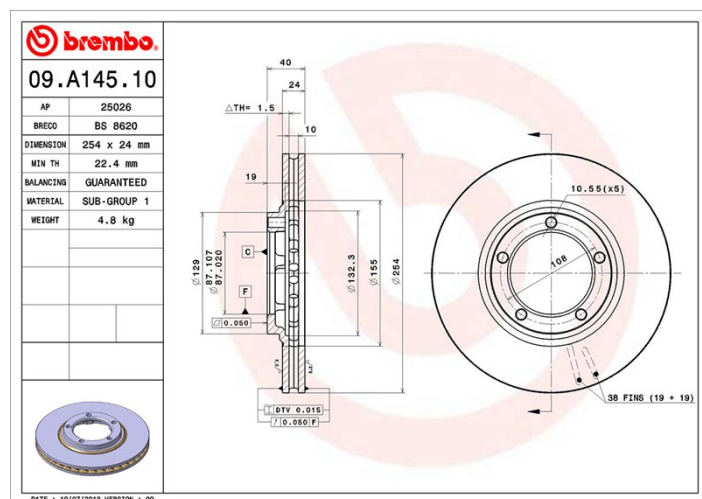

Технические характеристики диска

Мост Передний

Диаметр
254 мм

Общая высота (A)
40 мм

Диаметр центрального отверстия (B)
87 мм

Количество отверстий (C)
5

Толщина (TH)
24 мм

Минимальная толщина
22,4 мм

Момент затяжки
100 Нм

Штук в коробке
2

Код EAN
8020584030011

Товарные коды

Brembo
09.A145.10

AP
25026

Breco
BS 8620

Технические спецификации