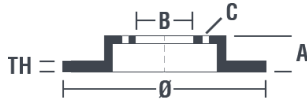

Технические характеристики диска

Диаметр (Диаметр)
305 мм

Общая высота (A)
45,7 мм

Диаметр центрального отверстия
(B)
59 мм

Количество отверстий
(C)
5

Толщина (ТН)
28 мм

Минимальная толщина
26 мм

Момент затяжки
86 Нм

Штук в коробке
2