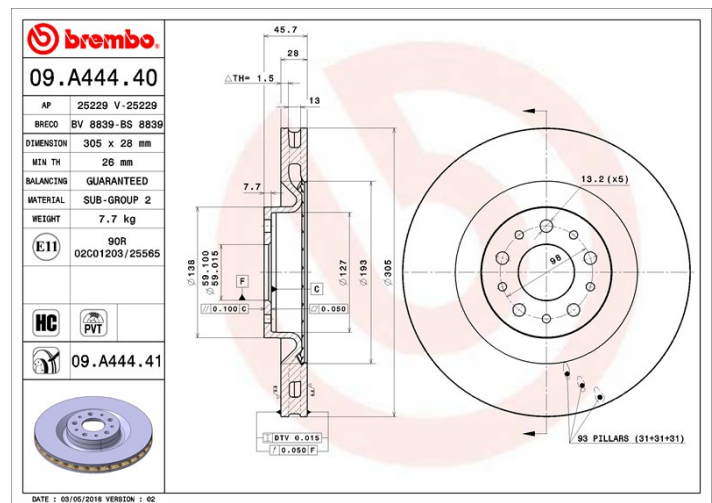

Технические характеристики диска

Диаметр (Диаметр)
305 мм

Общая высота (A)
45,7 мм

Диаметр центрального отверстия
(B)
59 мм

Количество отверстий
(C)
5

Толщина (ТН)
28 мм

Минимальная толщина
26 мм

Момент затяжки
86 Нм

Штук в коробке
2

Товарные коды

Brembo
09.A444.41

AP
25229 V

Breco
BV 8839

Технические спецификации

Вентилируемые диски PVT

В вентиляционной камере диска с PVT используются столбики вместо лопастей. Охлаждающая способность диска повышается на 40%, что, соответственно, обеспечивает большую устойчивость против термического растрескивания.