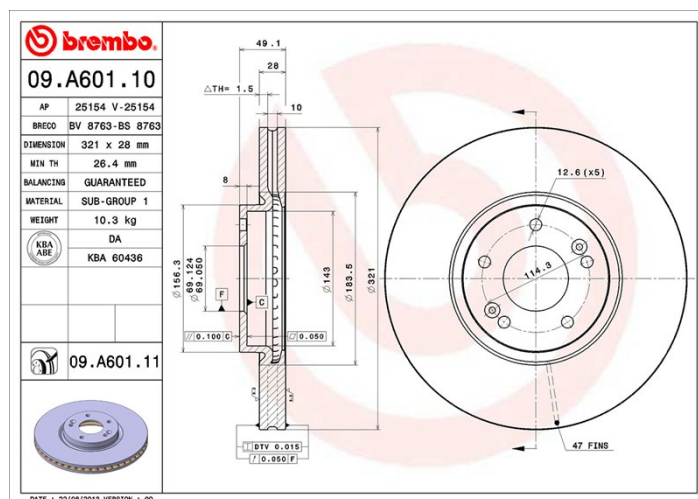

Технические характеристики диска

Мост Передний

Диаметр
321 мм

Общая высота (A)
49 мм

Диаметр центрального отверстия (B)
69 мм

Количество отверстий (C)
5

Толщина (TH)
28 мм

Минимальная толщина
26,4 мм

Момент затяжки
100 Нм

Штук в коробке
1

Код EAN
8020584019269

Товарные коды

Brembo
09.A601.10

AP
25154

Breco
BS 8763

Технические спецификации

SANTA FÉ II (CM)	2.7	125	03/06 12/12
SANTA FÉ II (CM)	2.7 4x4	125	03/06 12/12
SANTA FÉ II (CM)	2.7 V6 GLS	139	03/06 12/09
SANTA FÉ II (CM)	2.7 V6 GLS 4x4	139	03/06 12/09

Код OE

Соответствующие коды OE

HYUNDAI	517122B700
---------	------------