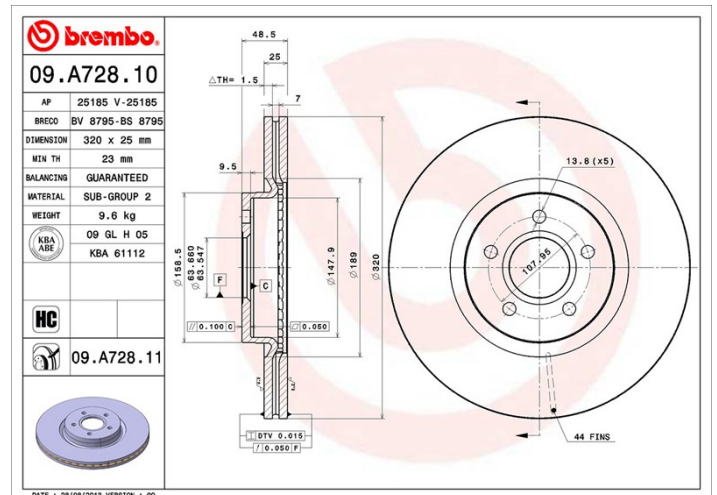

## Технические характеристики диска

<b>Мост</b> Передний	<b>Диаметр</b> 320 мм
<b>Общая высота (A)</b> 48,5 мм	<b>Диаметр центрального отверстия (B)</b> 63,6 мм
<b>Количество отверстий (C)</b> 5	<b>Толщина (TH)</b> 25 мм
<b>Минимальная толщина</b> 23 мм	<b>Момент затяжки</b>
<b>Штук в коробке</b> 1	<b>Код EAN</b> 8020584020593