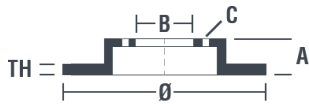

## Технические характеристики диска

<b>Мост</b> Передний	<b>Диаметр</b> 320 мм
<b>Общая высота (A)</b> 48,5 мм	<b>Диаметр центрального отверстия (B)</b> 63,6 мм
<b>Количество отверстий (C)</b> 5	<b>Толщина (TH)</b> 25 мм
<b>Минимальная толщина</b> 23 мм	<b>Момент затяжки</b>
<b>Штук в коробке</b> 1	<b>Код EAN</b> 8020584020593