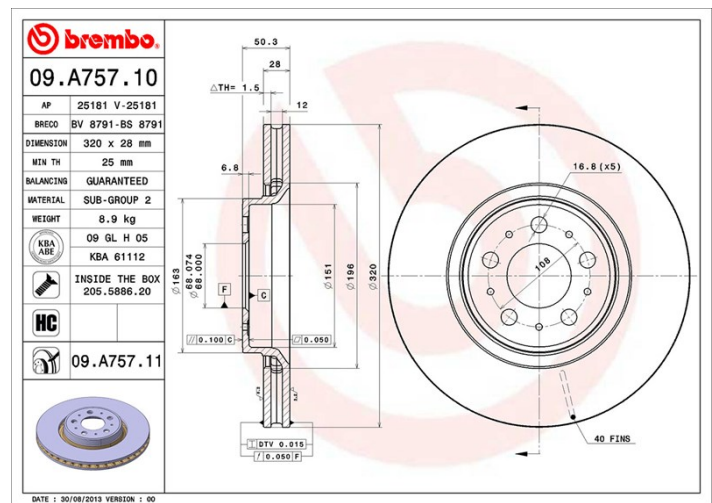

Диск 09.A757.10

Технические характеристики диска

Мост Передний	Диаметр 320 мм
Общая высота (A) 50,3 мм	Диаметр центрального отверстия (B) 68 мм
Количество отверстий (C) 5	Толщина (TH) 28 мм
Минимальная толщина 25 мм	Момент затяжки
Штук в коробке 1	Код EAN 8020584020371

Товарные коды

Brembo
09.A757.10

AP
25181

Breco
BS 8791

Технические спецификации

Высокоуглеродистый диск (HC)

Благодаря высокому проценту углерода в химическом составе чугуна, высокоуглеродистый (HC) диск обеспечивает большой коэффициент демпфирования, способный уменьшить вибрацию и шум во время движения.

HC

Диск с крепежным винтом

Поставляя крепежный винт в коробке с диском, Brembo обеспечивает дополнительную помощь механику, если оригинальный винт ржавый или изношен до такой степени, что повторное использование невозможно или затруднительно.