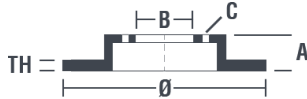

Товарные коды

Brembo
09.A757.10

AP
25181

Breco
BS 8791

Технические спецификации

Высокоуглеродистый диск (HC)

Благодаря высокому проценту углерода в химическом составе чугуна, высокоуглеродистый (HC) диск обеспечивает большой коэффициент демпфирования, способный уменьшить вибрацию и шум во время движения.