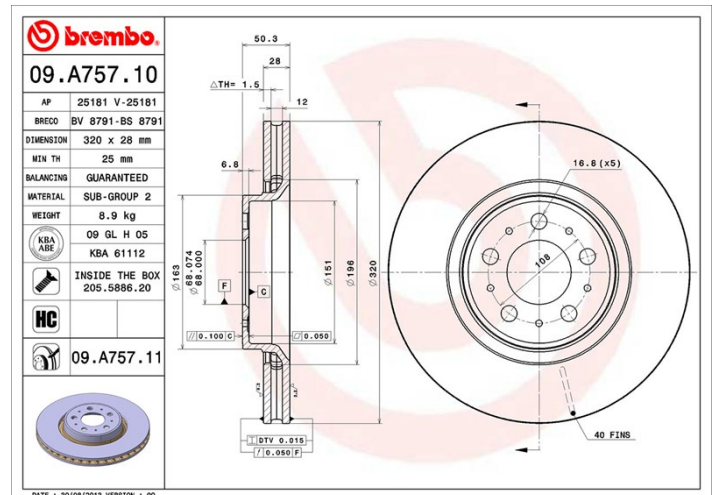

Технические характеристики диска

Мост Передний	Диаметр 320 мм
Общая высота (A) 50,3 мм	Диаметр центрального отверстия (B) 68 мм
Количество отверстий (C) 5	Толщина (TH) 28 мм
Минимальная толщина 25 мм	Момент затяжки
Штук в коробке 2	Код EAN 8020584020401

Товарные коды

Brembo 09.A757.11	AP 25181 V	Breco BV 8791
-----------------------------	----------------------	-------------------------

Технические спецификации

Высокоуглеродистый диск (HC)

Благодаря высокому проценту углерода в химическом составе чугуна, высокоуглеродистый (HC) диск обеспечивает большой коэффициент демпфирования, способный уменьшить вибрацию и шум во время движения.

HC

Диск с крепежным винтом

Поставляя крепежный винт в коробке с диском, Brembo обеспечивает дополнительную помощь механику, если оригинальный винт ржавый или изношен до такой степени, что повторное использование невозможно или затруднительно.