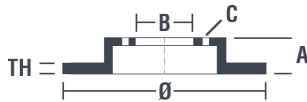

Технические характеристики диска

Мост Передний	Диаметр 320 мм
Общая высота (A) 50,3 мм	Диаметр центрального отверстия (B) 68 мм
Количество отверстий (C) 5	Толщина (TH) 28 мм
Минимальная толщина 25 мм	Момент затяжки
Штук в коробке 2	Код EAN 8020584020401

Товарные коды

Brembo 09.A757.11	AP 25181 V	Breco BV 8791
-----------------------------	----------------------	-------------------------

Технические спецификации

Высокоуглеродистый диск (HC)

Благодаря высокому проценту углерода в химическом составе чугуна, высокоуглеродистый (HC) диск обеспечивает большой коэффициент демпфирования, способный уменьшить вибрацию и шум во время движения.