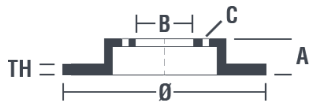

Диск 09.B025.11

Технические характеристики диска

Мост Передний	Диаметр 328 мм
Общая высота (A) 52 мм	Диаметр центрального отверстия (B) 63,6 мм
Количество отверстий (C) 5	Толщина (TH) 30 мм
Минимальная толщина 28 мм	Момент затяжки
Штук в коробке 1	Код EAN 8020584025925

Товарные коды

Brembo 09.B025.11	AP 25208 V	Breco BV 8818
-----------------------------	----------------------	-------------------------

Технические спецификации

Высокоуглеродистый диск (HC)

Благодаря высокому проценту углерода в химическом составе чугуна, высокоуглеродистый (HC) диск обеспечивает больший коэффициент демпфирования, способный уменьшить вибрацию и шум во время движения.