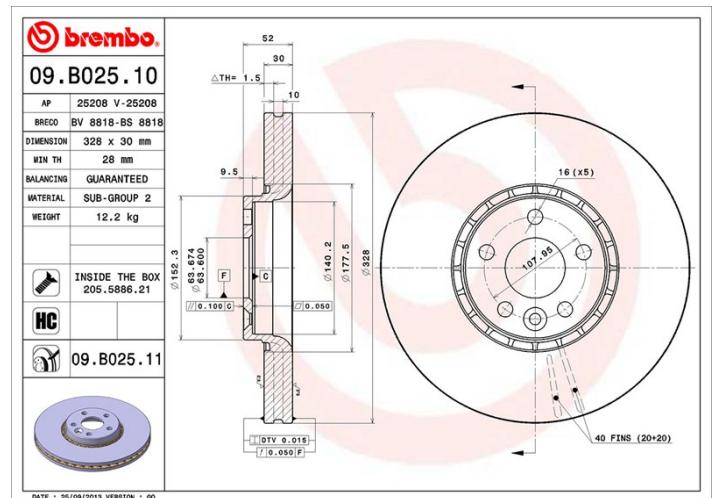

Диск 09.B025.11

Технические характеристики диска

Мост Передний	Диаметр 328 мм
Общая высота (A) 52 мм	Диаметр центрального отверстия (B) 63,6 мм
Количество отверстий (C) 5	Толщина (TH) 30 мм
Минимальная толщина 28 мм	Момент затяжки
Штук в коробке 1	Код EAN 8020584025925

Товарные коды

Brembo 09.B025.11	AP 25208 V	Breco BV 8818
-----------------------------	----------------------	-------------------------

Технические спецификации

Высокоуглеродистый диск (HC)

Благодаря высокому проценту углерода в химическом составе чугуна, высокоуглеродистый (HC) диск обеспечивает больший коэффициент демпфирования, способный уменьшить вибрацию и шум во время движения.