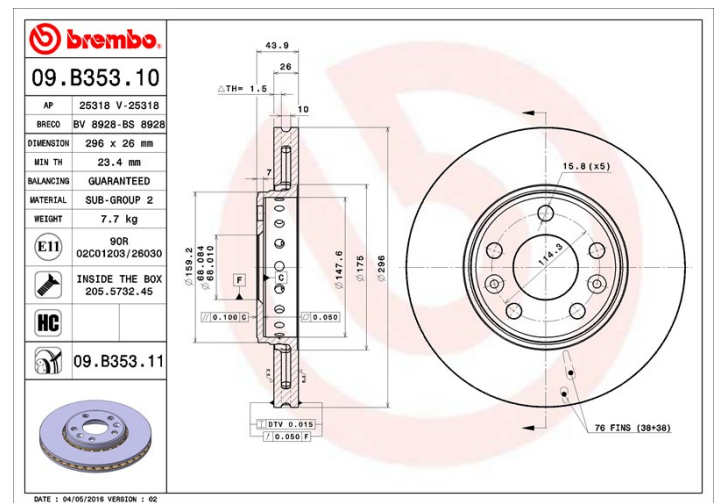

Технические характеристики диска

Диаметр (Диаметр)
296 мм

Общая высота (A)
43,9 мм

Диаметр центрального отверстия
(B)
68 мм

Количество отверстий
(C)
5

Толщина (TH)
26 мм

Минимальная толщина
23,4 мм

Момент затяжки
110 Нм

Товарные коды

Brembo
09.B353.11

AP
25318 V

Breco
BV 8928

Технические спецификации

Высокоуглеродистый диск (HC)

Благодаря высокому проценту углерода в химическом составе чугуна, высокоуглеродистый (HC) диск обеспечивает больший коэффициент демпфирования, способный уменьшить вибрацию и шум во время движения.

HC

Диск с крепежным винтом

Поставляя крепежный винт в коробке с диском, Brembo обеспечивает дополнительную помощь механику, если оригинальный винт ржавый или изношен до такой степени, что повторное использование невозможно или затруднительно.