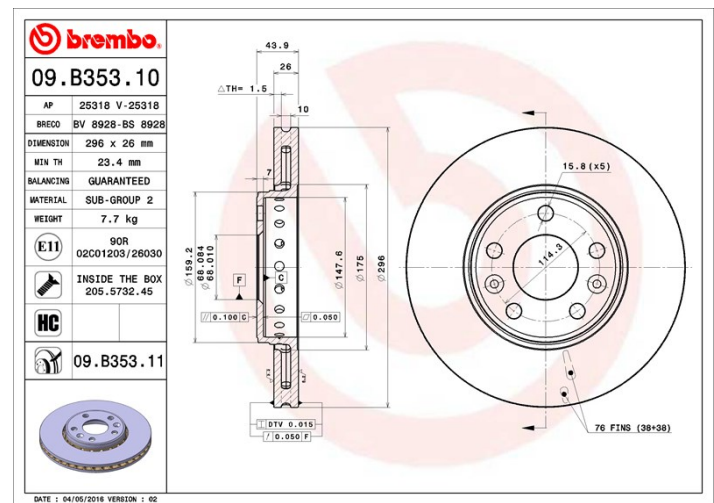

Товарные коды

Brembo
09.B353.11

AP
25318 V

Breco
BV 8928

Технические спецификации

Высокоуглеродистый диск (HC)

Благодаря высокому проценту углерода в химическом составе чугуна, высокоуглеродистый (HC) диск обеспечивает больший коэффициент демпфирования, способный уменьшить вибрацию и шум во время движения.

HC

Диск с крепежным винтом

Поставляя крепежный винт в коробке с диском, Brembo обеспечивает дополнительную помощь механику, если оригинальный винт ржавый или изношен до такой степени, что повторное использование невозможно или затруднительно.

Диск с УФ покрытием

Покрытие по УФ технологии обеспечивает высокую устойчивость к коррозии и полную защиту диска.

Совместимые автомобили

RENAULT

Модель	Тип	КВт	Год
GRAND SCÉNIC III (JZ0/1_)	1.2 TCe	85	04/12 -
GRAND SCÉNIC III (JZ0/1_)	1.2 TCe (JZ16)	97	01/13 -
GRAND SCÉNIC III (JZ0/1_)	1.4 16V (JZ0F)	96	02/09 -
GRAND SCÉNIC III (JZ0/1_)	1.5 dCi	78	02/09 -