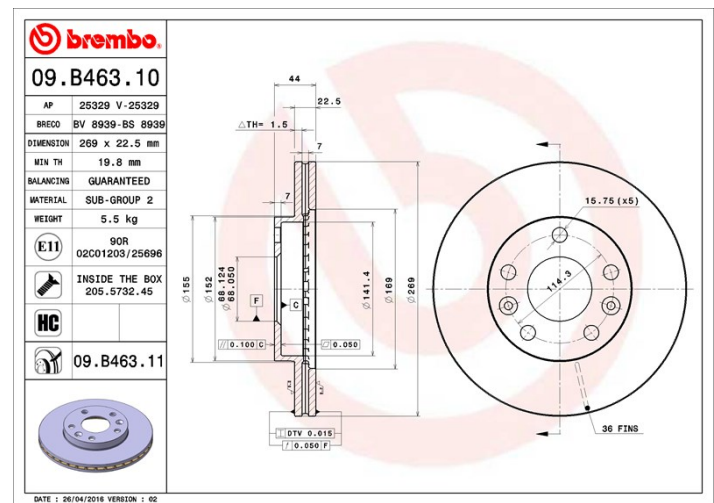

Товарные коды

Brembo
09.B463.11

AP
25329 V

Breco
BV 8939

Технические спецификации

Высокоуглеродистый диск (HC)

Благодаря высокому проценту углерода в химическом составе чугуна, высокоуглеродистый (HC) диск обеспечивает большой коэффициент демпфирования, способный уменьшить вибрацию и шум во время движения.

HC

Диск с крепежным винтом

Поставляя крепежный винт в коробке с диском, Brembo обеспечивает дополнительную помощь механику, если оригинальный винт ржавый или изношен до такой степени, что повторное использование невозможно или затруднительно.

Диск с УФ покрытием

Покрытие по УФ технологии обеспечивает высокую устойчивость к коррозии и полную защиту диска.

Совместимые автомобили

DACIA

Модель	Тип	КВт	Год
DUSTER	1.5 dCi	63	04/10 -
DUSTER	1.5 dCi	79	06/10 -
DUSTER	1.5 dCi	80	08/13 -
DUSTER	1.5 dCi	66	10/10 -