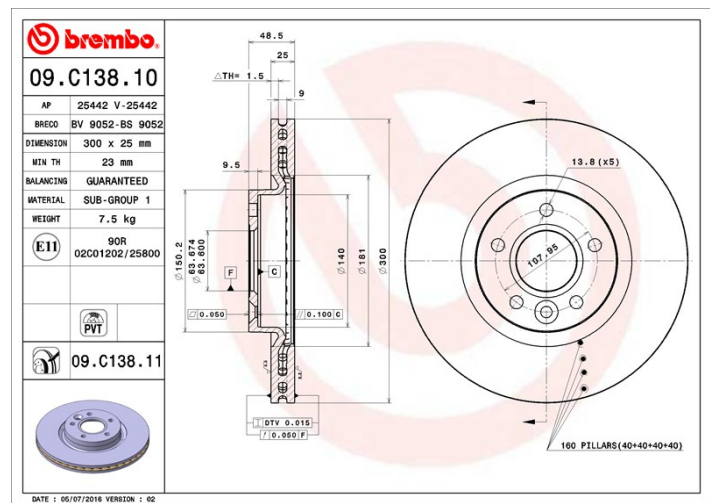

Диск 09.C138.10

brembo
AFTERMARKET

Технические характеристики диска

Мост Передний	Диаметр 300 мм
Общая высота (A) 48,5 мм	Диаметр центрального отверстия (B) 63,6 мм
Количество отверстий (C) 5	Толщина (TH) 25 мм
Минимальная толщина 23 мм	Момент затяжки
Штук в коробке 2	Код EAN 8020584217894

brembo

Товарные коды

Brembo 09.C138.10	AP 25442	Breco BS 9052
-----------------------------	--------------------	-------------------------

Технические спецификации

Вентилируемые диски PVT

В вентиляционной камере диска с PVT используются столбики вместо лопастей. Охлаждающая способность диска повышается на 40%, что, соответственно, обеспечивает большую устойчивость против термического растрескивания.