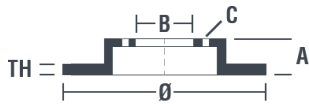

Диск 09.C138.10

brembo
AFTERMARKET

Технические характеристики диска

Мост Передний	Диаметр 300 мм
Общая высота (A) 48,5 мм	Диаметр центрального отверстия (B) 63,6 мм
Количество отверстий (C) 5	Толщина (TH) 25 мм
Минимальная толщина 23 мм	Момент затяжки
Штук в коробке 2	Код EAN 8020584217894

brembo

Товарные коды

Brembo 09.C138.10	AP 25442	Breco BS 9052
-----------------------------	--------------------	-------------------------

Технические спецификации

Вентилируемые диски PVT

В вентиляционной камере диска с PVT используются столбики вместо лопастей. Охлаждающая способность диска повышается на 40%, что, соответственно, обеспечивает большую устойчивость против термического растрескивания.