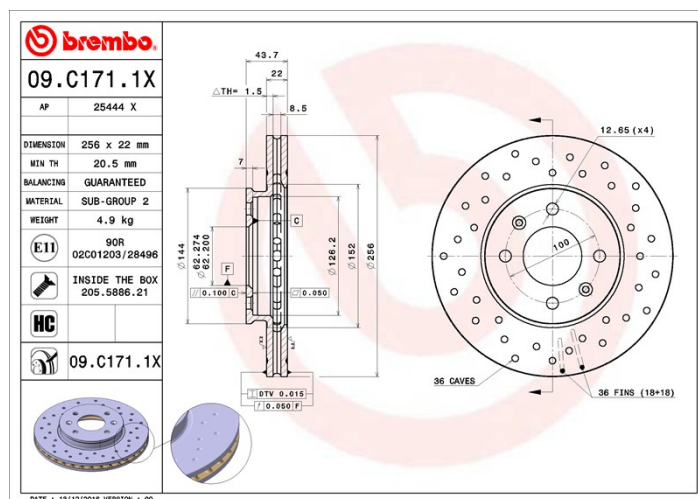

## Технические характеристики диска

**Мост** Передний

**Диаметр**  
256 мм

**Общая высота (A)**  
43,7 мм

**Диаметр центрального отверстия (B)**  
62,2 мм

**Количество отверстий (C)**  
4

**Толщина (TH)**  
22 мм

**Минимальная толщина**  
20,5 мм

**Момент затяжки**   
Нм

**Штук в коробке**  
2

**Код EAN**  
8020584225493

## Товарные коды

**Brembo**  
09.C171.1X

**AP**  
25444 X