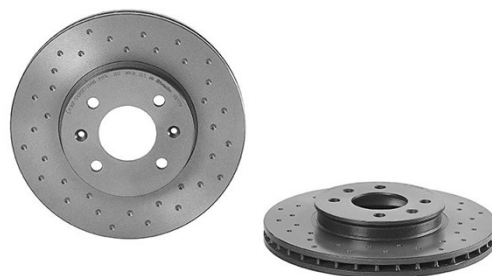

## Технические характеристики диска

**Мост** Передний

**Диаметр**  
256 мм

**Общая высота (A)**  
43,7 мм

**Диаметр центрального отверстия (B)**  
62,2 мм

**Количество отверстий (C)**  
4

**Толщина (TH)**  
22 мм

**Минимальная толщина**  
20,5 мм

**Момент затяжки**   
Нм

**Штук в коробке**  
2

**Код EAN**  
8020584225493

## Товарные коды

**Brembo**  
09.C171.1X

**AP**  
25444 X

### Диск с крепежным винтом

Поставляя крепежный винт в коробке с диском, Brembo обеспечивает дополнительную помощь механику, если оригинальный винт ржавый или изношен до такой степени, что повторное использование невозможно или затруднительно.