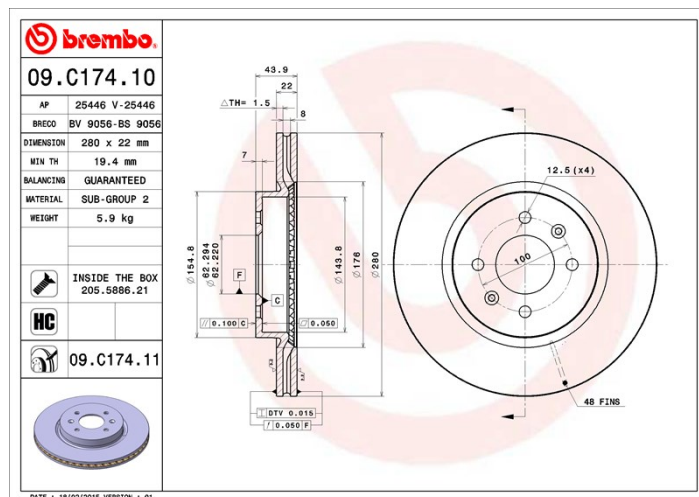

Технические характеристики диска

Мост Передний

Диаметр
280 мм

Общая высота (A)
43,9 мм

Диаметр центрального отверстия (B)
62,2 мм

Количество отверстий (C)
4

Толщина (TH)
22 мм

Минимальная толщина
19,4 мм

Момент затяжки
Нм

Штук в коробке
2

Код EAN
8020584219201

Товарные коды

Brembo
09.C174.10

AP
25446

Breco
BS 9056

Технические спецификации