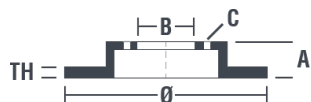

Технические характеристики диска

Мост Передний

Диаметр
280 мм

Общая высота (A)
43,9 мм

Диаметр центрального отверстия (B)
62,2 мм

Количество отверстий (C)
4

Толщина (TH)
22 мм

Минимальная толщина
19,4 мм

Момент затяжки
Нм

Штук в коробке
2

Код EAN
8020584219218

Товарные коды

Brembo
09.C174.11

AP
25446 V

Breco
BV 9056

09.C174.10	
AP	25446 V-25446
BRECO	BV 9056-BS 9056
DIMENSION	280 x 22 mm
MIN TH	19.4 mm
BALANCING	GUARANTEED
MATERIAL	SUB-GROUP 2
WEIGHT	5.9 kg
E11	90R 02001203/25697
INSIDE THE BOX	205.5886.21
HC	
	09.C174.11

DATE : 26/04/2016 VERSION : 02

Технические спецификации

Высокоуглеродистый диск (HC)

Благодаря высокому проценту углерода в химическом составе чугуна, высокоуглеродистый (HC) диск обеспечивает большой коэффициент демпфирования, способный уменьшить вибрацию и шум во время движения.

Диск с крепежным винтом

Поставляя крепежный винт в коробке с диском, Brembo обеспечивает дополнительную помощь механику, если оригинальный винт ржавый или изношен до такой степени, что повторное использование невозможно или затруднительно.

Диск с УФ покрытием

Покрытие по УФ технологии обеспечивает высокую устойчивость к коррозии и полную защиту диска.

Совместимые автомобили

HYUNDAI

Модель	Тип	КВт	Год
i20 (GB, IB)	1.0 T-GDI	74	01/16 -
i20 (GB, IB)	1.0 T-GDI	88	01/16 -
i20 (GB, IB)	1.1 CRDi	55	11/14 -