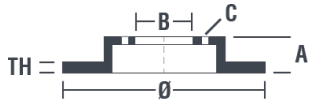

Технические характеристики диска

Мост Передний

Диаметр
325 мм

Общая высота (A)
52 мм

Диаметр центрального отверстия (B)
63,5 мм

Количество отверстий (C)
5

Толщина (TH)
30 мм

Минимальная толщина
28 мм

Момент затяжки
Нм

Штук в коробке
1

Код EAN
8020584222560