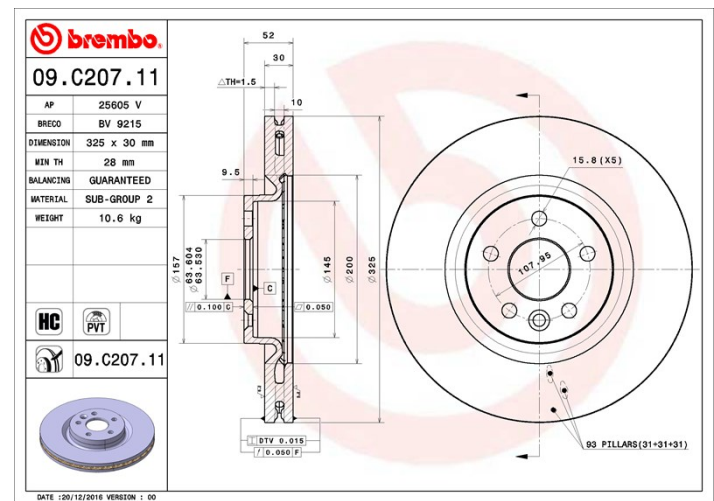

Товарные коды

Brembo
09.C207.11

AP
25605 V

Breco
BV 9215

Технические спецификации

Вентилируемые диски PVT

В вентиляционной камере диска с PVT используются столбики вместо лопастей. Охлаждающая способность диска повышается на 40%, что, соответственно, обеспечивает большую устойчивость против термического растрескивания.

Высокоуглеродистый диск (HC)

Благодаря высокому проценту углерода в химическом составе чугуна, высокоуглеродистый (HC) диск обеспечивает большой коэффициент демпфирования, способный уменьшить вибрацию и шум во время движения.

Диск с УФ покрытием

Покрытие по УФ технологии обеспечивает высокую устойчивость к коррозии и полную защиту диска.

Совместимые автомобили

LAND ROVER

Модель	Тип	КВт/СV	Год
DISCOVERY SPORT (L550)	2.0 4x4	177/241	11/14 -
DISCOVERY SPORT (L550)	2.0 D 4x4	132/180	06/15 -
DISCOVERY SPORT (L550)	2.0 D 4x4	110/150	12/14 -