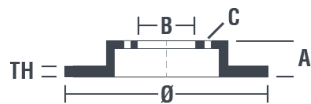

## Технические характеристики диска

<b>Мост</b> Передний	<b>Диаметр</b> 320 мм
<b>Общая высота (A)</b> 48,5 мм	<b>Диаметр центрального отверстия (B)</b> 63,6 мм
<b>Количество отверстий (C)</b> 5	<b>Толщина (TH)</b> 25 мм
<b>Минимальная толщина</b> 23 мм	<b>Момент затяжки</b>
<b>Штук в коробке</b> 1	<b>Код EAN</b> 8020584221082