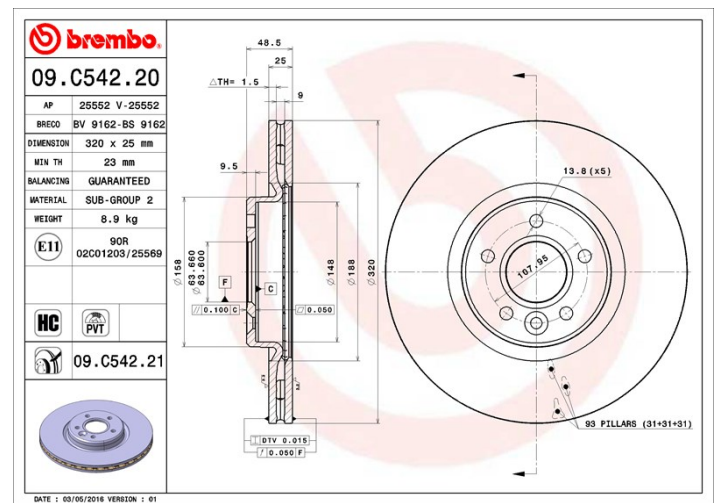

## Технические характеристики диска

<b>Мост</b> Передний	<b>Диаметр</b> 320 мм
<b>Общая высота (A)</b> 48,5 мм	<b>Диаметр центрального отверстия (B)</b> 63,6 мм
<b>Количество отверстий (C)</b> 5	<b>Толщина (TH)</b> 25 мм
<b>Минимальная толщина</b> 23 мм	<b>Момент затяжки</b>
<b>Штук в коробке</b> 1	<b>Код EAN</b> 8020584221082