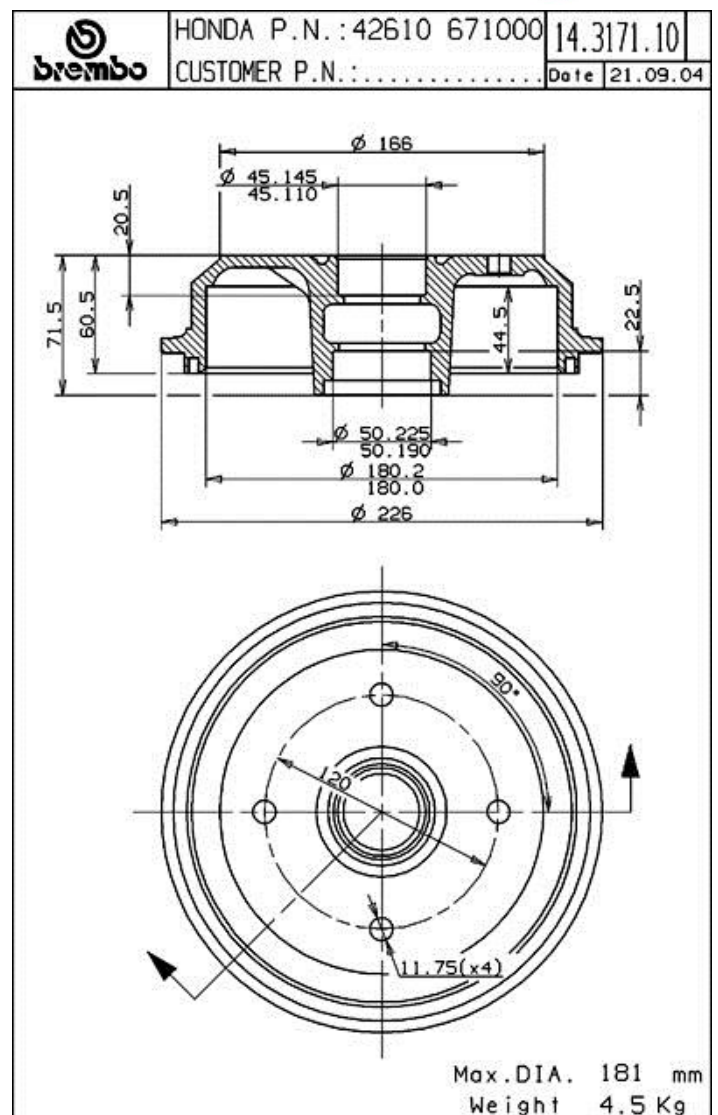

## Технические характеристики барабана

**Мост** Задний

**Диаметр** (Диаметр)  
180,00 мм

**Максимальный диаметр**  
(Максимальный диаметр)  
181,00 мм

**Максимальный диаметр**  
181,00 мм

**Ширина**  
44,50 мм

**Диаметр центрального  
отверстия (B)**  
45,2-50,3 мм

**Общая высота (C)**  
71,50 мм

**Количество отверстий (D)**  
4,00

**Со подшипником**

**Код EAN**  
8020584317112

42610671000

---