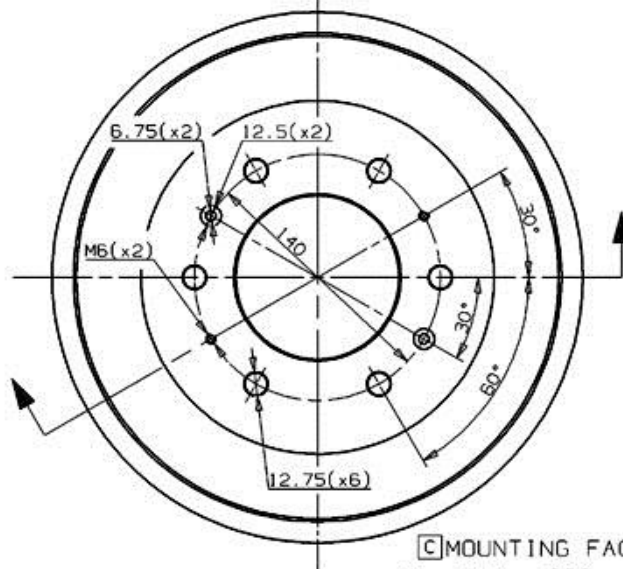

Технические характеристики барабана

Мост Передний, Задний

Диаметр (Диаметр)
260,00 мм

Максимальный диаметр
(Максимальный диаметр)
262,00 мм

Максимальный диаметр
262,00 мм

Ширина
50,00 мм

**Диаметр центрального
отверстия (B)**
93 мм

Общая высота (C)
62,00 мм

Количество отверстий (D)
6,00

Со подшипником

Код EAN
8020584318010

FORD P.N.: D 27Z 1126 A...	14.3180.10
MAZDA P.N.: 0603 26 251 C...	Date 27.08.04
CUSTOMER P.N.:	

□ MOUNTING FACE
Max. DIA. 262 mm
Weight 5.6 Kg