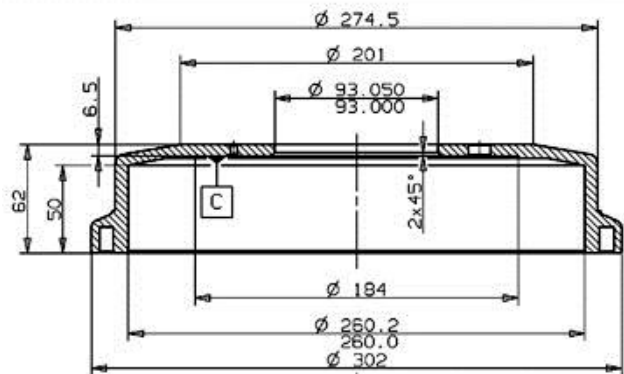

Технические характеристики барабана

Мост Передний, Задний

Диаметр (Диаметр)
260,00 мм

Максимальный диаметр
(Максимальный диаметр)
262,00 мм

Максимальный диаметр
262,00 мм

Ширина
50,00 мм

**Диаметр центрального
отверстия (B)**
93 мм

Общая высота (C)
62,00 мм

Количество отверстий (D)
6,00

Со подшипником

Код EAN
8020584318010

FORD P.N.: D 27Z 1126 A...	14.3180.10
MAZDA P.N.: 0603 26 251 C...	Date 27.08.04
CUSTOMER P.N.:	

□ MOUNTING FACE
Max. DIA. 262 mm
Weight 5.6 Kg