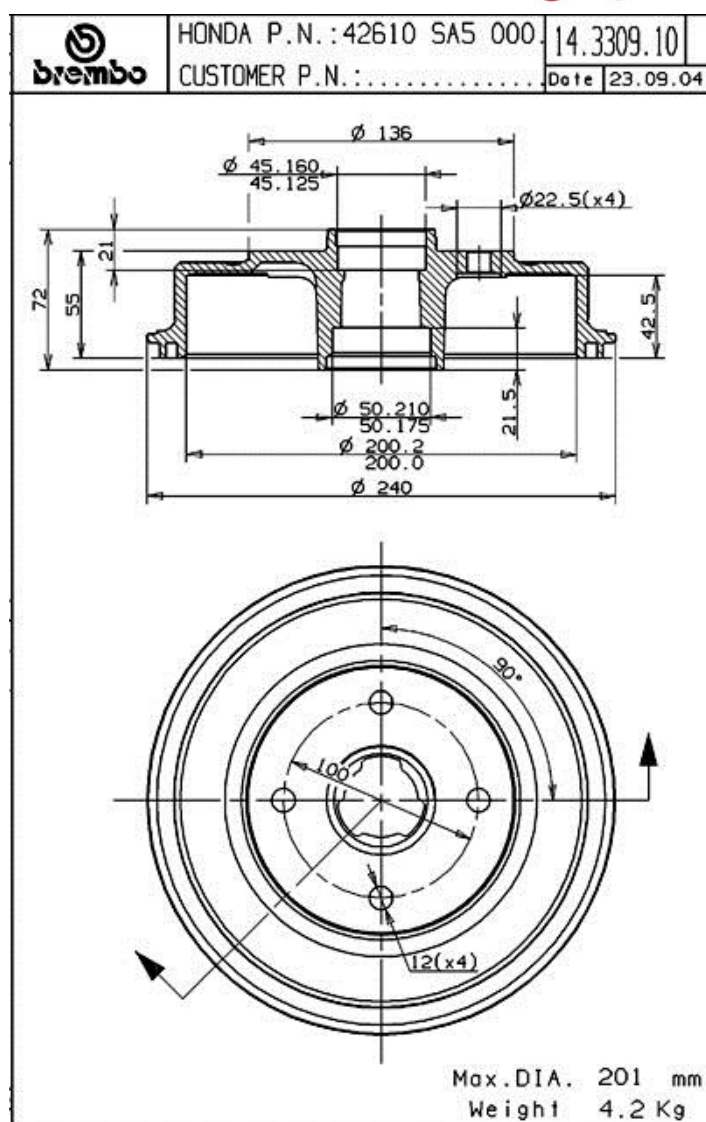

## Технические характеристики барабана

**Мост** Задний

**Диаметр** (Диаметр)  
200,00 мм

**Максимальный диаметр**  
(Максимальный диаметр)  
201,00 мм

**Максимальный диаметр**  
201,00 мм

**Ширина**  
42,50 мм

**Диаметр центрального  
отверстия (B)**  
45,2-50,3 мм

**Общая высота (C)**  
72,00 мм

**Количество отверстий (D)**  
4,00

**Со подшипником**

**Код EAN**  
8020584330913

### HONDA

Модель	Тип	КВт	Год
ACCORD II (AC, AD)	1.8 EX (AD)	74	09/83 10/85
ACCORD II Hatchback (AC, AD)	1.6 EX (AC)	65	09/83 10/85

ACCORD II Hatchback (AC, AD)	1.8 EX (AD)	74	09/83 10/85
PRELUDE II (AB)	1.8 EX	77	11/83 04/87
PRELUDE II (AB)	1.8 EX	74	11/85 04/87
QUINTET (SU)	1.6 EX	59	02/80 12/84