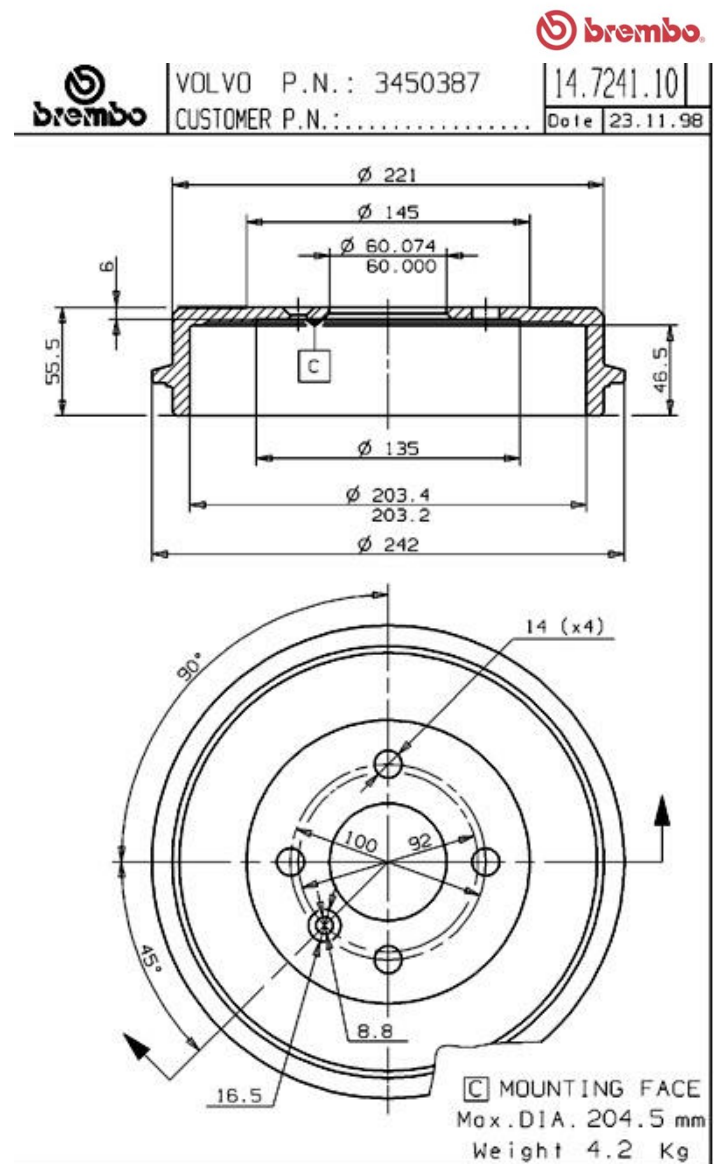

Барабан 14.7241.10

Технические характеристики барабана

Мост Задний

Диаметр (Диаметр)
203,00 мм

Максимальный диаметр
(Максимальный диаметр)
204,50 мм

Максимальный диаметр
204,50 мм

Ширина
46,50 мм

**Диаметр центрального
отверстия (B)**
60 мм

Общая высота (C)
55,50 мм

Количество отверстий (D)
4,00

Со подшипником

Код EAN
8020584724118

Совместимые автомобили

VOLVO

Модель	Тип	КВт/СV	Год
440 К (445)	1.6	61/83	09/88 12/96
440 К (445)	1.6	69/93	09/91 08/93

440 K (445)	1.7	70/95	08/88 07/89
440 K (445)	1.7	75/102	08/89 12/96
440 K (445)	1.7	60/81	09/88 08/89
440 K (445)	1.7	58/78	09/88 08/92
440 K (445)	1.7	64/87	09/88 12/96
440 K (445)	1.7	78/106	09/88 12/96
440 K (445)	1.7 Turbo	90/122	01/91 12/96
440 K (445)	1.7 Turbo	88/120	08/88 07/96
440 K (445)	1.8	66/90	08/91 07/96
440 K (445)	1.8	66/90	09/95 12/96
440 K (445)	1.9 Turbo-Diesel	66/90	07/94 12/96
440 K (445)	2.0	81/110	08/92 07/95
440 K (445)	2.0	80/109	08/93 07/96
460 L (464)	1.6	61/83	07/92 07/96
460 L (464)	1.7	75/102	08/89 07/92
460 L (464)	1.7	80/109	08/89 07/92
460 L (464)	1.7	64/87	09/88 07/96
460 L (464)	1.7	58/78	09/89 08/91
460 L (464)	1.7	66/90	09/90 07/96
460 L (464)	1.7 Turbo	90/122	01/91 07/96
460 L (464)	1.7 Turbo	88/120	08/89 07/96
460 L (464)	1.8	66/90	08/91 07/96
460 L (464)	1.9 Turbo-Diesel	66/90	07/94 07/96
460 L (464)	2.0	81/110	08/92 07/95
460 L (464)	2.0	80/109	08/93 07/96