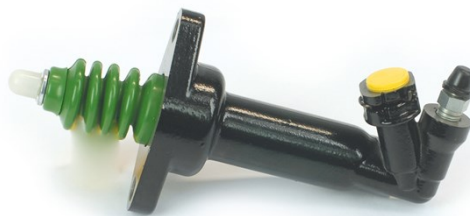

РАБОЧИЙ ЦИЛИНДР СЦЕПЛЕНИЯ E 85 006

Цилиндр сцепления E 85 006 - синоним надежности

Ассортимент цилиндров сцепления Brembo состоит не только из стандартных, но и из концентрических цилиндров сцепления. Концентрический цилиндр сцепления сочетает функцию выжимного подшипника и цилиндра сцепления в одном блоке. Таким образом сцепление имеет прямой привод от концентрического механизма, выполняющего функцию цилиндра сцепления и выжимного подшипника.

- ✓ Эквивалент OE
- ✓ Качество Brembo
- ✓ Безопасность
- ✓ Долговечность
- ✓ Испытание на долговечность
- ✓ Испытание на герметичность

Технические характеристики

Код EAN	Ось	Диаметр
8432509608166		19,05 мм
Резьба	Тормозная система	Материал
13,plug-in connect.sys.,12 x FTE 9		Aluminium