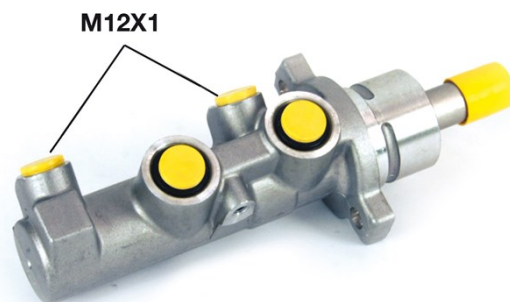

Главный тормозной цилиндр M 23 045

Технические характеристика главного тормозного цилиндра

Мост	Диаметр 23,81 мм
Резьба 12 x 1 (2)	Тормозная система Bosch
Материал Aluminium	Позиция

Код EAN
8432509609071

STILO Multi Wagon (192_)

1.9 JTD

93

09/03 08/08

LANCIA

Модель	Тип	КВт	Год
MUSA (350_)	1.3 D Multijet	66	09/06 09/12
MUSA (350_)	1.3 D Multijet	51	10/04 09/12
MUSA (350_)	1.4	57	09/05 09/12
MUSA (350_)	1.4	70	10/04 09/12
MUSA (350_)	1.4	66	10/07 09/12
MUSA (350_)	1.4 LPG	57	11/10 09/12
MUSA (350_)	1.9 D Multijet	74	10/04 09/12