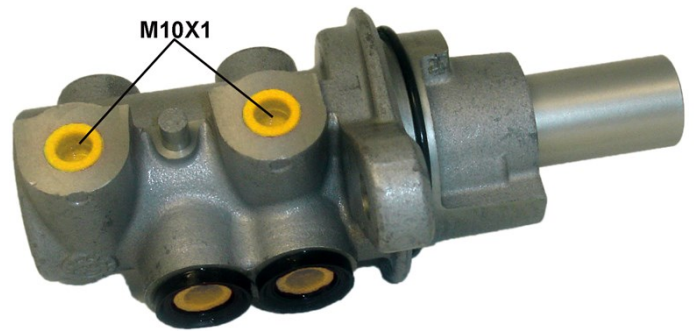

Главный тормозной цилиндр M 23 070

Техническая характеристика главного тормозного цилиндра

Мост	Диаметр 22,225 мм
Резьба 10 x 1 (2)	Тормозная система Bosch
Материал Aluminium	Позиция

Код EAN
8432509635636

Совместимые автомобили

ALFA ROMEO

Модель	Тип	КВт	Год
MITO (955_)	0.9	74	12/13 -
MITO (955_)	0.9 TwinAir	63	07/11 -
MITO (955_)	0.9 TwinAir (955AXY1B)	77	04/13 -
MITO (955_)	1.4	51	05/11 -
MITO (955_)	1.4	70	09/08 08/13
MITO (955_)	1.4 (955.AXB1B, 955.AXU1A)	57	03/11 -
MITO (955_)	1.4 (955AXB1B)	58	08/08 08/13
MITO (955_)	1.4 MultiAir (955AXL1B)	77	09/09 08/13
MITO (955_)	1.4 TB	103	12/13 -