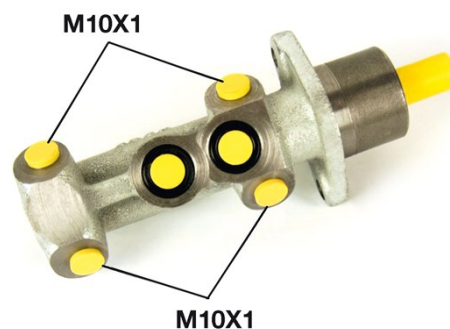

# Главный тормозной цилиндр M 23 075

## Техническая характеристика главного тормозного цилиндра

<b>Мост</b>	<b>Диаметр</b> 22,2 мм
<b>Резьба</b> 12 X 1 (2)	<b>Тормозная система</b> Bosch
<b>Материал</b> Aluminium	<b>Позиция</b>

**Код EAN**  
8432509635681

### ALFA ROMEO

Модель	Тип	КВт	Год
MITO (955_)	0.9	74	12/13 -
MITO (955_)	0.9 TwinAir	63	07/11 -
MITO (955_)	0.9 TwinAir (955AXY1B)	77	04/13 -
MITO (955_)	1.4	51	05/11 -
MITO (955_)	1.4	70	09/08 08/13
MITO (955_)	1.4 (955.AXB1B, 955.AXU1A)	57	03/11 -
MITO (955_)	1.4 (955AXB1B)	58	08/08 08/13
MITO (955_)	1.4 Bifuel	88	01/09 -
MITO (955_)	1.4 Bifuel (955.AXG1A)	88	04/16 -
MITO (955_)	1.4 MultiAir (955AXL1B)	77	09/09 08/13
MITO (955_)	1.4 MultiAir (955AXN1B)	125	09/09 -
MITO (955_)	1.4 TJet (955AXA1B)	114	08/08 06/11
MITO (955_)	1.4 TJet (955AXG1A)	88	08/08 -
MITO (955_)	1.4 Turbo MultiAir	120	10/09 -
MITO (955_)	1.4 Turbo MultiAir (955AXM1A, 955AXR11)	99	10/09 -