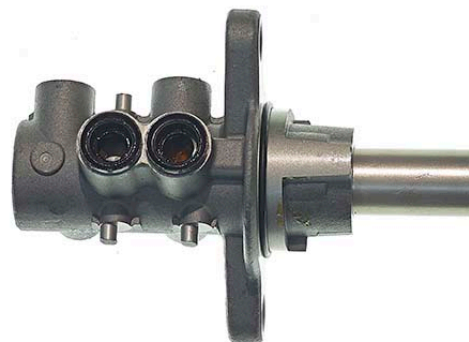

Главный тормозной цилиндр M 23 138

Техническая характеристика главного тормозного цилиндра

Мост	Диаметр 23,8 мм
Резьба 10 X 1 (2)	Тормозная система Bosch
Материал Aluminium	Позиция

Код EAN
8432509653005

Совместимые автомобили

FIAT			
Модель	Тип	КВт	Год
DOBLO Box Body / Estate (263_)	1.3 D Multijet	66	02/10 -
DOBLO Box Body / Estate (263_)	1.3 D Multijet	59	03/16 -
DOBLO Box Body / Estate (263_)	1.3 D Multijet	70	03/16 -
DOBLO Box Body / Estate (263_)	1.3 D Multijet	55	11/13 -
DOBLO Box Body / Estate (263_)	1.4	70	02/10 -
DOBLO Box Body / Estate (263_)	1.4	88	10/11 -
DOBLO Box Body / Estate (263_)	1.4 Natural Power	88	06/10 -
DOBLO Box Body / Estate (263_)	1.6 D Multijet	66	02/10 -
DOBLO Box Body / Estate (263_)	1.6 D Multijet	74	02/10 -
DOBLO Box Body / Estate (263_)	1.6 D Multijet	77	02/10 -
DOBLO Box Body / Estate (263_)	1.6 D Multijet	88	02/16 -
DOBLO Box Body / Estate (263_)	2.0 D Multijet	99	02/10 -
DOBLO MPV (263_)	1.3 D Multijet	66	02/10 -
DOBLO MPV (263_)	1.3 D Multijet	70	03/16 -
DOBLO MPV (263_)	1.4	88	10/11 -
DOBLO MPV (263_)	1.4 (263AXA1A)	70	02/10 -
DOBLO MPV (263_)	1.4 Natural Power	88	02/10 -
DOBLO MPV (263_)	1.6 D Multijet	66	02/10 -
DOBLO MPV (263_)	1.6 D Multijet	77	02/10 -