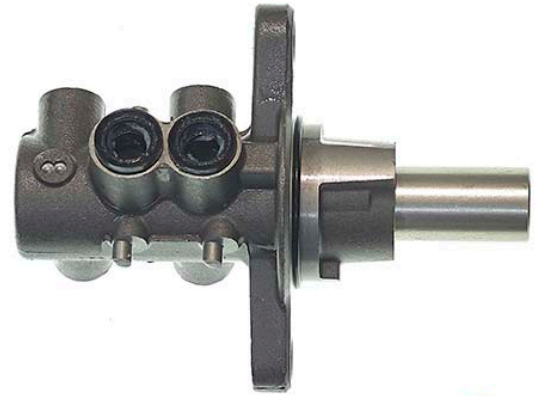

Главный тормозной цилиндр M 23 140

Техническая характеристика главного тормозного цилиндра

Мост	Диаметр 23,8 мм
Резьба 10 X 1 (4)	Тормозная система Bosch
Материал Aluminium	Позиция

Код EAN
8432509653029

Совместимые автомобили

FIAT			
Модель	Тип	КВт	Год
DOBLO Box Body / Estate (263_)	1.3 D Multijet	66	02/10 -
DOBLO Box Body / Estate (263_)	1.3 D Multijet	59	03/16 -
DOBLO Box Body / Estate (263_)	1.3 D Multijet	70	03/16 -
DOBLO Box Body / Estate (263_)	1.3 D Multijet	55	11/13 -
DOBLO Box Body / Estate (263_)	1.4	70	02/10 -
DOBLO Box Body / Estate (263_)	1.4	88	10/11 -
DOBLO Box Body / Estate (263_)	1.4 Natural Power	88	06/10 -
DOBLO Box Body / Estate (263_)	1.6 D Multijet	66	02/10 -
DOBLO Box Body / Estate (263_)	1.6 D Multijet	74	02/10 -
DOBLO Box Body / Estate (263_)	1.6 D Multijet	77	02/10 -
DOBLO Box Body / Estate (263_)	1.6 D Multijet	88	02/16 -
DOBLO Box Body / Estate (263_)	2.0 D Multijet	99	02/10 -
DOBLO MPV (263_)	1.3 D Multijet	66	02/10 -
DOBLO MPV (263_)	1.3 D Multijet	70	03/16 -
DOBLO MPV (263_)	1.4	88	10/11 -
DOBLO MPV (263_)	1.4 (263AXA1A)	70	02/10 -
DOBLO MPV (263_)	1.4 Natural Power	88	02/10 -
DOBLO MPV (263_)	1.6 D Multijet	66	02/10 -
DOBLO MPV (263_)	1.6 D Multijet	77	02/10 -