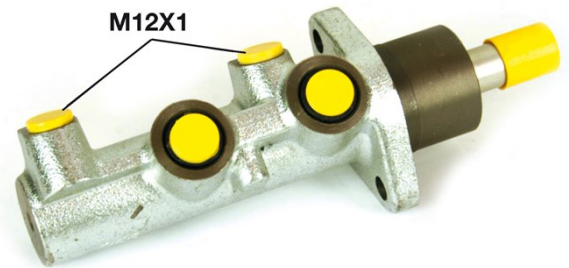

Главный тормозной цилиндр M 68 026

Техническая характеристика главного тормозного цилиндра

Мост	Диаметр 22,2 мм
Резьба 12 x 1 (2)	Тормозная система Bosch
Материал Aluminium	Позиция

Код EAN
8432509612071

Совместимые автомобили

ALFA ROMEO

Модель	Тип	КВт	Год
156 (932_)	1.9 JTD	100	11/02 11/04
156 (932_)	1.9 JTD	93	11/03 09/05
156 (932_)	1.9 JTD (932.AXN00, 932.BXE00)	110	07/04 09/05
156 (932_)	1.9 JTD 16V	103	11/02 09/05
156 (932_)	2.0 16V T.SPARK (932A2)	114	09/97 06/02
156 (932_)	2.0 16V T.SPARK (932A21__)	110	10/00 03/02
156 (932_)	2.0 JTS	119	01/02 09/05
156 (932_)	2.0 JTS (932AXA)	122	03/02 09/05
156 (932_)	2.4 JTD	120	06/03 09/05
156 (932_)	2.4 JTD	129	10/03 09/05
156 (932_)	2.4 JTD (932A1B__)	103	10/00 09/05
156 (932_)	2.4 JTD (932AXC)	110	03/02 09/05
156 (932_)	2.4 JTD (932B1)	100	09/97 09/03
156 (932_)	2.5 V6 24V (932A1)	140	09/97 09/02
156 (932_)	2.5 V6 24V (932A11_)	141	10/00 09/05
156 Sportwagon (932_)	1.9 JTD	110	03/05 05/06
156 Sportwagon (932_)	1.9 JTD	100	11/02 11/04
156 Sportwagon (932_)	1.9 JTD	93	11/03 05/06
156 Sportwagon (932_)	1.9 JTD 16V	103	11/02 05/06

156 Sportwagon (932_)	1.9 JTD 16V Q4	110	07/04 05/06
156 Sportwagon (932_)	2.0 16V T.SPARK (932A2)	114	05/00 06/02
156 Sportwagon (932_)	2.0 16V T.SPARK (932B21__)	110	10/00 03/02
156 Sportwagon (932_)	2.0 JTS (932BXA)	122	03/02 05/06
156 Sportwagon (932_)	2.0 JTS (932BXD00, 932BXD01)	119	03/02 05/06
156 Sportwagon (932_)	2.4 JTD	120	06/03 05/06
156 Sportwagon (932_)	2.4 JTD	129	10/03 05/06
156 Sportwagon (932_)	2.4 JTD (932.B1B00)	103	10/00 05/06
156 Sportwagon (932_)	2.4 JTD (932.BXC00)	110	03/02 05/06
156 Sportwagon (932_)	2.4 JTD (932B1)	100	05/00 09/03
156 Sportwagon (932_)	2.5 V6 24V (932A1)	140	02/97 08/03
156 Sportwagon (932_)	2.5 V6 24V (932B1100)	141	02/97 05/06