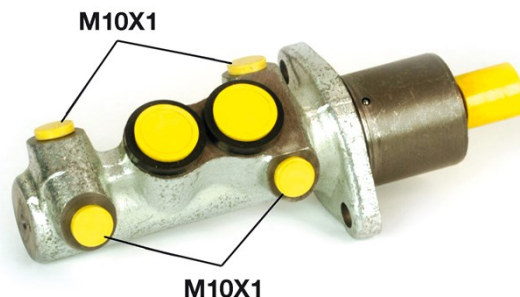

# Главный тормозной цилиндр M 85 073

## Техническая характеристика главного тормозного цилиндра

<b>Мост</b>	<b>Диаметр</b> 20,64 мм
<b>Резьба</b> 10 x 1 (4)	<b>Тормозная система</b> Bendix
<b>Материал</b> Cast Iron	<b>Позиция</b>

**Код EAN**  
8432509639306