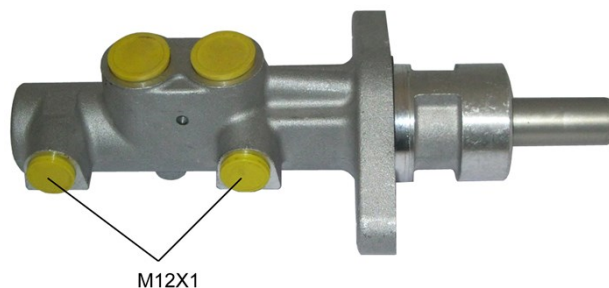

Главный тормозной цилиндр M 86 010

Техническая характеристика главного тормозного цилиндра

Мост	Диаметр 23,81 мм
Резьба 12 x 1 (2)	Тормозная система ATE
Материал Aluminium	Позиция

Код EAN
8432509647868

Совместимые автомобили

VOLVO			
Модель	Тип	КВт	Год
C70 I Convertible (873)	2.0	132	03/98 10/05
C70 I Convertible (873)	2.0 T	120	03/00 10/05
C70 I Convertible (873)	2.0 T	166	03/98 10/05
C70 I Convertible (873)	2.3 T5	176	03/98 10/05
C70 I Convertible (873)	2.3 T5	180	07/02 10/05
C70 I Convertible (873)	2.4	125	06/98 10/05
C70 I Convertible (873)	2.4 T	142	03/98 10/05
C70 I Convertible (873)	2.4 T	147	07/02 10/05
C70 I Coupe (872)	2.0	132	03/97 09/02
C70 I Coupe (872)	2.0 T	120	03/00 09/02
C70 I Coupe (872)	2.0 T	166	03/97 09/02
C70 I Coupe (872)	2.3 T-5	176	03/97 09/02
C70 I Coupe (872)	2.4	121	03/99 09/02
C70 I Coupe (872)	2.4	125	05/99 09/02
C70 I Coupe (872)	2.4 T	142	03/97 09/02
S70 (874)	2.0	93	01/97 11/00
S70 (874)	2.0	105	01/97 11/00
S70 (874)	2.0	120	01/97 11/00
S70 (874)	2.0	132	01/97 11/00