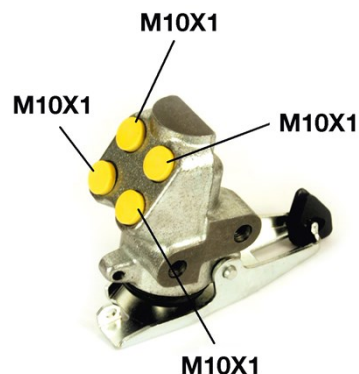

Гидравлический регулятор давления R 85 006

Технические характеристики гидравлического регулятора давления

Мост**Резьба**
10 x 1 (4)**Тормозная система**
ATE**Материал**
Cast Iron**Код EAN**
8432509613726

Совместимые автомобили

SEAT

Модель	Тип	КВт	Год
TOLEDO I (1L)	1.6 i	54	05/91 03/99
TOLEDO I (1L)	1.6 i	52	05/91 12/93
TOLEDO I (1L)	1.6 i	74	11/96 03/99
TOLEDO I (1L)	1.8 16V	92	05/91 03/99
TOLEDO I (1L)	1.8 16V	98	05/91 03/99
TOLEDO I (1L)	1.8 i	65	05/91 12/96
TOLEDO I (1L)	1.9 D	50	05/91 03/99
TOLEDO I (1L)	1.9 D	47	12/95 03/99
TOLEDO I (1L)	1.9 TD	55	05/91 03/99
TOLEDO I (1L)	1.9 TDI	66	08/95 03/99
TOLEDO I (1L)	1.9 TDI	81	11/96 03/99
TOLEDO I (1L)	2.0 i	85	05/91 03/99

VW

Модель	Тип	КВт	Год
CORRADO (53I)	1.8 16V	100	04/89 07/92
CORRADO (53I)	1.8 G60	118	09/88 09/93
CORRADO (53I)	2.0 i	85	04/93 12/95
CORRADO (53I)	2.0 i 16V	100	08/91 12/95
DERBY (86)	1.1	37	02/77 09/81