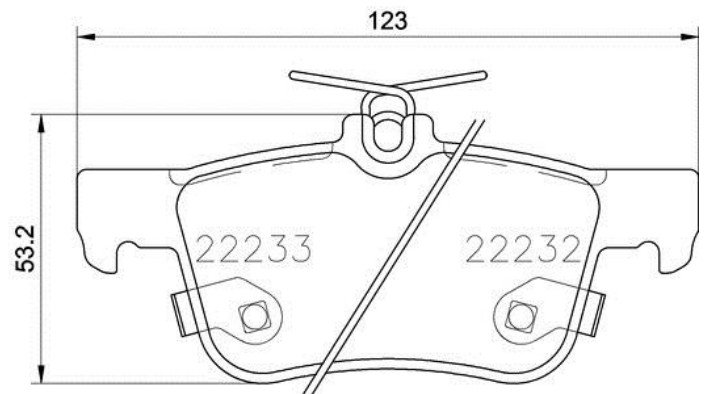

## Технические характеристики колодок

**WVA**  
22231, 22232, 22233

**Ширина**  
123,2 мм

**Толщина**  
15,9 мм

**Высота**  
48,2 - 53,2 мм

**Тормозная система**

**Датчик износа**  
Звуковой датчик износа

## Технические характеристики колодок

**WVA**  
22302, 22303

**Ширина**  
180,1 мм

**Толщина**  
18,4 мм

**Высота**  
77,5 мм

**Тормозная система**  
Teves

**Датчик износа**  
Без датчика износа

## Технические характеристики колодок

**WVA**  
22145, 22322

**Ширина**  
193,2 мм

**Толщина**  
18 - 19 мм

**Высота**  
65,5 мм

**Тормозная система**  
Teves

**Датчик износа**  
Подготовлено для датчика износа

## Технические характеристики колодок

**WVA**

22386, 22387

**Ширина**

180,1 - 181,3 мм

**Толщина**

18,4 - 19 мм

**Высота**