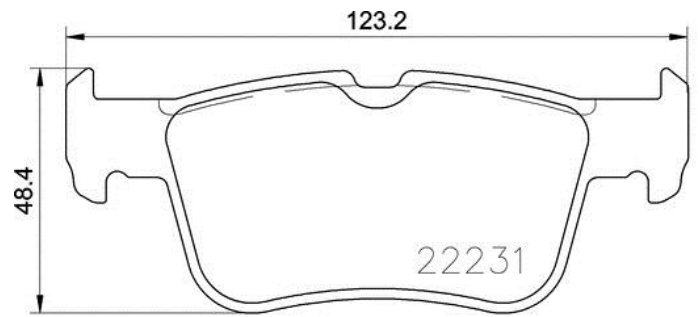

## Технические характеристики колодок

**WVA**  
22231, 22232, 22233

**Ширина**  
123,2 мм

**Толщина**  
15,9 мм

**Высота**  
48,2 - 53,2 мм

**Тормозная система**

**Датчик износа**  
Звуковой датчик износа

## Технические характеристики колодок

**WVA**  
22302, 22303

**Ширина**  
180,1 мм

**Толщина**  
18,4 мм

**Высота**  
77,5 мм

**Тормозная система**  
Teves

**Датчик износа**  
Без датчика износа

## Технические характеристики колодок

**WVA**  
22145, 22322

**Ширина**  
193,2 мм

**Толщина**  
18 - 19 мм

**Высота**  
65,5 мм

**Тормозная система**  
Teves

**Датчик износа**  
Подготовлено для датчика износа

## Технические характеристики колодок

**WVA**

22386, 22387

**Ширина**

180,1 - 181,3 мм

**Толщина**

18,4 - 19 мм

**Высота**