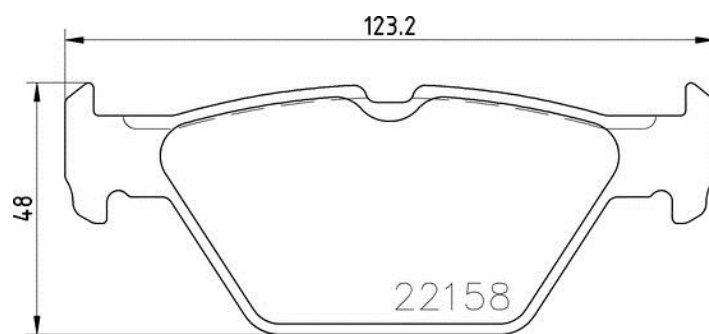

### Технические характеристики колодок

**WVA**  
22183, 22184, 22185

**Ширина**  
149,2 мм

**Толщина**  
17 мм

**Высота**  
58 мм

**Тормозная система**  
Mando

**Датчик износа**  
Звуковой датчик износа

## Технические характеристики колодок

**WVA**  
22158, 22159, 22160

**Ширина**  
123,2 мм

**Толщина**  
14,5 мм

**Высота**  
48 - 52 мм

**Тормозная система**

**Датчик износа**  
Звуковой датчик износа

Колодки  
**P 83 166** Новинка

### Технические характеристики колодок

**WVA**  
22153

**Ширина**  
121,3 мм

**Толщина**  
15 мм

**Высота**  
42,7 мм

**Тормозная система**  
Akebono

**Датчик износа**  
Без датчика износа