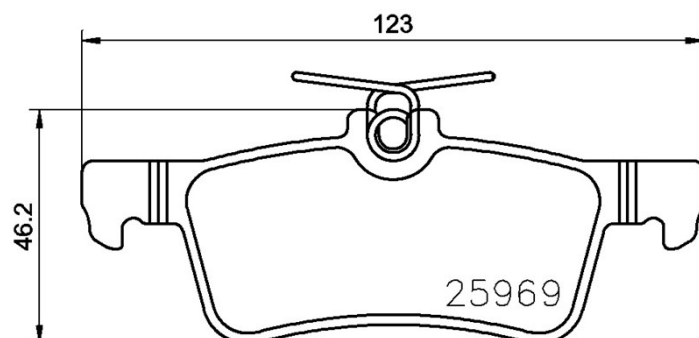

Колодки P 56 080 Новинка

Технические характеристики колодок

WVA
24930, 24932, 24933

Ширина
158,2 мм

Толщина
16,4 мм

Высота
58,4 мм

Тормозная система
ATE

Датчик износа
(+) С датчиком износа

Колодки P 59 086 Новинка

Технические характеристики колодок

WVA
22220, 22221, 25973

Ширина
95,95 мм

Толщина
16,8 мм

Высота
47,6 мм

Тормозная система

Датчик износа
(+) С датчиком износа

Технические характеристики колодок

WVA
25968

Ширина
123 мм

Толщина
15,9 мм

Высота
42,4 - 46,2 мм

Тормозная система
ATE

Датчик износа
(-) Без датчика износа

Колодки
P 99 026 Новинка

 **brembo**
AFTERMARKET

Технические характеристики колодок

WVA
20669

Ширина
119 мм

Толщина
18 мм

Высота
69,5 мм

Тормозная система

Датчик износа
(-) Без датчика износа