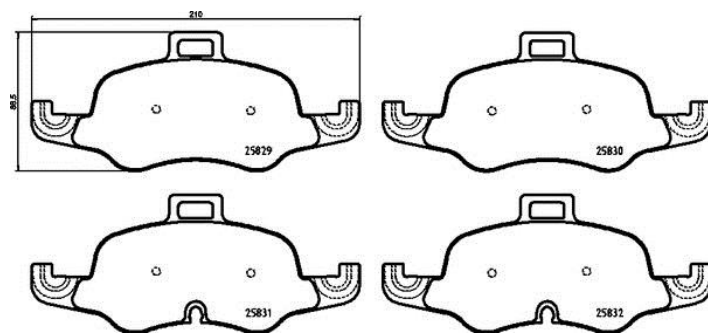

Код OE

Соответствующие коды OE

MAZDA	GMV02643ZA
MAZDA	GMV02643ZB

Технические характеристики колодок

WVA
22448, 25702

Ширина
140,3 мм

Толщина
18 мм

Высота
40 - 41,8 мм

Тормозная система
Teves

Датчик износа
Без датчика износа

Код OE

Соответствующие коды OE

DACIA

410600222R

Технические характеристики колодок

WVA
25832, 25829, 25830,
25831

Ширина
210,1 мм

Толщина
16,7 мм

Высота
88,6 мм

Тормозная система
Teves

Датчик износа
Подготовлено для датчика износа

Совместимые автомобили

AUDI

Модель	Тип	КВт	Год
TT (FV3)	1.8 TFSI	132	08/15 -
TT (FV3)	2.0 TDI	135	07/14 -
TT (FV3)	2.0 TDI quattro	135	01/17 -
TT (FV3)	2.0 TFSI	169	07/14 -
TT (FV3)	2.0 TFSI quattro	162	04/15 -
TT (FV3)	2.0 TFSI quattro	169	07/14 -
TT (FV3)	2.0 TTS quattro	215	07/15 -
TT (FV3)	2.0 TTS quattro	210	02/15 -
TT (FV3)	2.0 TTS quattro	228	11/14 -
TT (FV3)	2.5 RS quattro	294	10/16 -
TT Roadster (FV9)	1.8 TFSI	132	08/15 -
TT Roadster (FV9)	2.0 TDI	135	11/14 -
TT Roadster (FV9)	2.0 TDI quattro	135	01/17 -
TT Roadster (FV9)	2.0 TFSI	169	11/14 -
TT Roadster (FV9)	2.0 TFSI quattro	162	04/15 -
TT Roadster (FV9)	2.0 TFSI quattro	169	11/14 -
TT Roadster (FV9)	2.0 TTS quattro	210	02/15 -
TT Roadster (FV9)	2.0 TTS quattro	228	11/14 -
TT Roadster (FV9)	2.5 RS quattro	294	10/16 -

Код OE

Соответствующие коды OE

AUDI	8S0698151
------	-----------

AUDI	8S0698151B
------	------------

Технические характеристики колодок

WVA 24738	Ширина 175,2 мм
Толщина 20 мм	Высота 69,5 мм
Тормозная система TRW	Датчик износа Звуковой датчик износа