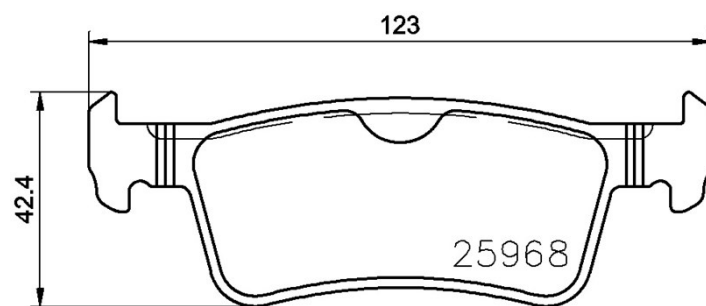

Колодки P 56 080 Новинка

Технические характеристики колодок

WVA
24930, 24932, 24933

Ширина
158,2 мм

Толщина
16,4 мм

Высота
58,4 мм

Тормозная система
ATE

Датчик износа
(+) С датчиком износа

Колодки P 59 086 Новинка

Технические характеристики колодок

WVA
22220, 22221, 25973

Ширина
95,95 мм

Толщина
16,8 мм

Высота
47,6 мм

Тормозная система

Датчик износа
(+) С датчиком износа

Технические характеристики колодок

WVA
25968

Ширина
123 мм

Толщина
15,9 мм

Высота
42,4 - 46,2 мм

Тормозная система
ATE

Датчик износа
(-) Без датчика износа

Колодки
P 99 026 Новинка

 **brembo**
AFTERMARKET

Технические характеристики колодок

WVA
20669

Ширина
119 мм

Толщина
18 мм

Высота
69,5 мм

Тормозная система

Датчик износа
(-) Без датчика износа