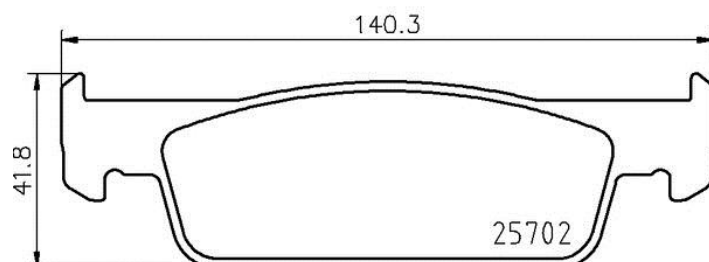

Технические характеристики колодок

WVA
22448, 25702

Ширина
140,3 мм

Толщина
18 мм

Высота
40 - 41,8 мм

Тормозная система
Teves

Датчик износа
Без датчика износа

Код OE

Соответствующие коды OE

DACIA

410600222R