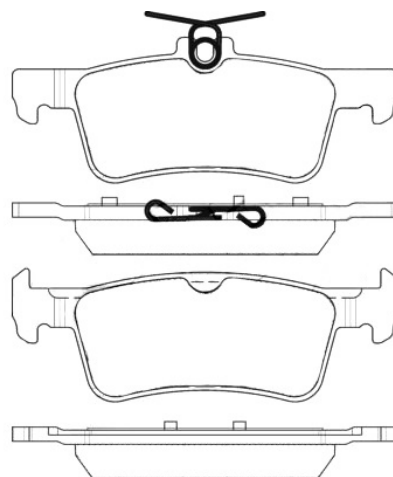

Технические характеристики колодок

WVA
25841, 25842

Ширина
123,3 мм

Толщина
14 мм

Высота
42,4 - 44,6 мм

Тормозная система
Teves

Датчик износа
Без датчика износа

Совместимые автомобили

FORD				
Модель	Тип	КВт	Год	
FIESTA VII	1.1	52	01/17 -	
FIESTA VII	1.1	63	01/17 -	
FIESTA VII	1.5 TDCi	63	01/17 -	
FIESTA VII	1.5 TDCi	88	01/17 -	

Код OE

Соответствующие коды OE	
FORD	2123543
FORD	KTH1BC2M007AC

Технические характеристики колодок

WVA 22349, 22350, 22351	Ширина 104,2 мм
Толщина 15,4 мм	Высота 47,2 мм
Тормозная система	Датчик износа Звуковой датчик износа

Совместимые автомобили

MAZDA				
Модель	Тип	КВт	Год	
6 Estate (GJ, GL)	2.0	107	01/13 -	
6 Estate (GJ, GL)	2.0	121	01/13 -	
6 Estate (GJ, GL)	2.2 D	129	12/12 -	
6 Estate (GJ, GL)	2.2 D AWD	110	02/15 -	
6 Estate (GJ, GL)	2.2 D AWD	129	02/15 -	
6 Estate (GJ, GL)	2.5	141	12/12 -	
MAZDA (FAW)				
Модель	Тип	КВт	Год	
CX-4	2.0	116	06/16 -	

Код OE

Соответствующие коды OE

MAZDA	GMV02643ZA
MAZDA	GMV02643ZB

Технические характеристики колодок

WVA
22448, 25702

Ширина
140,3 мм

Толщина
18 мм

Высота
40 - 41,8 мм