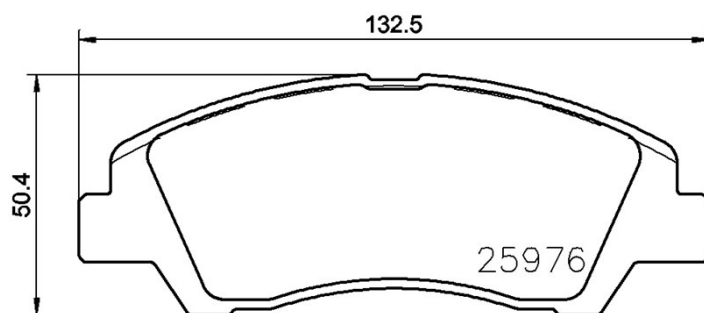

Колодки
P 11 041 Новинка

 **brembo**
AFTERMARKET

Технические характеристики колодок

WVA
22222

Ширина
150 мм

Толщина
18,8 мм

Высота
56 мм

Тормозная система

Датчик износа
(+) С датчиком износа

Колодки P 30 076 Новинка

Технические характеристики колодок

WVA
25976

Ширина
132,5 мм

Толщина
16,7 мм

Высота
50,4 мм

Тормозная система
MN

Датчик износа
(+) С датчиком износа

Технические характеристики колодок

WVA
24599, 24600, 24686

Ширина
110,5 мм

Толщина
15,5 мм

Высота
47,5 мм

Тормозная система
MN

Датчик износа
(+) С датчиком износа

Колодки P 50 129 Новинка

Технические характеристики колодок

WVA
22062

Ширина
184,1 мм

Толщина
20,8 мм

Высота
74,8 мм

**Тормозная
система**

Датчик износа
(0) Подготовленно для датчика износа