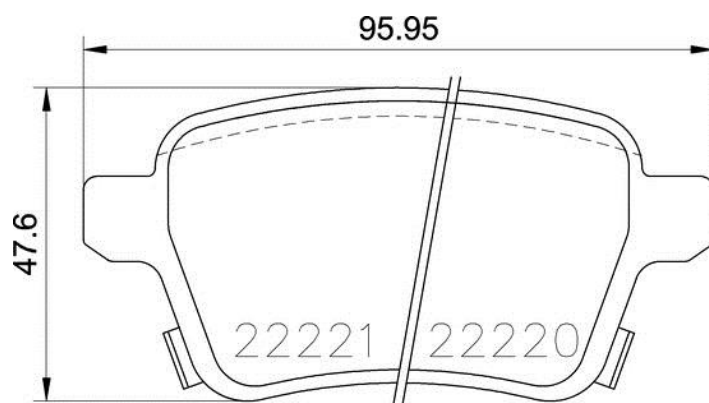

Колодки P 56 080 Новинка

Технические характеристики колодок

WVA
24930, 24932, 24933

Ширина
158,2 мм

Толщина
16,4 мм

Высота
58,4 мм

Тормозная система
ATE

Датчик износа
(+) С датчиком износа

Колодки P 59 086 Новинка

Технические характеристики колодок

WVA
22220, 22221, 25973

Ширина
95,95 мм

Толщина
16,8 мм

Высота
47,6 мм

Тормозная система

Датчик износа
(+) С датчиком износа

Технические характеристики колодок

WVA
25968

Ширина
123 мм

Толщина
15,9 мм

Высота
42,4 - 46,2 мм

Тормозная система
ATE

Датчик износа
(-) Без датчика износа

Колодки
P 99 026 Новинка

 **brembo**
AFTERMARKET

Технические характеристики колодок

WVA
20669

Ширина
119 мм

Толщина
18 мм

Высота
69,5 мм

Тормозная система

Датчик износа
(-) Без датчика износа