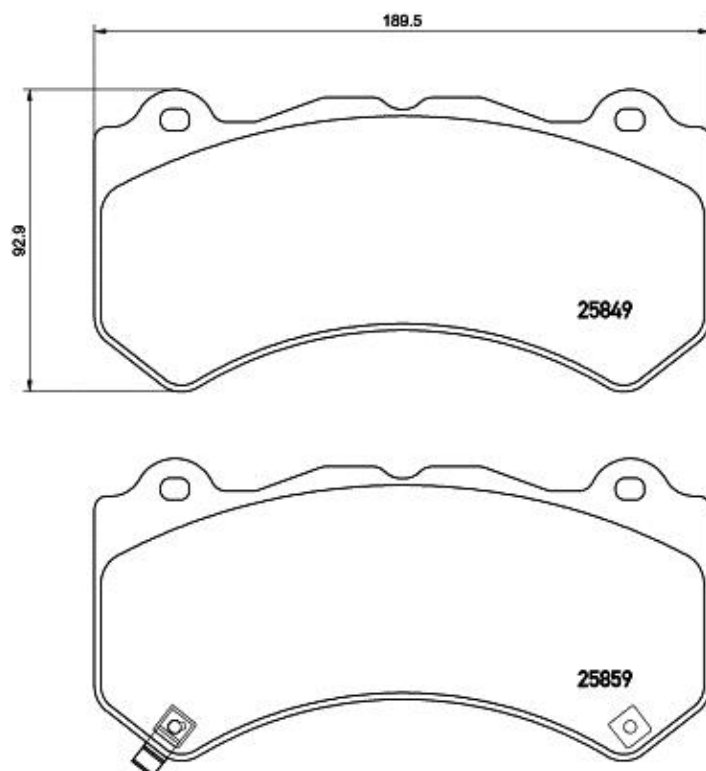

## Технические характеристики колодок

**WVA**  
22231, 22232, 22233

**Ширина**  
123,2 мм

**Толщина**  
15,9 мм

**Высота**  
48,2 - 53,2 мм

**Тормозная система**

**Датчик износа**  
Звуковой датчик износа

## Технические характеристики колодок

**WVA**  
22145, 22322

**Ширина**  
193,2 мм

**Толщина**  
18 - 19 мм

**Высота**  
65,5 мм

**Тормозная система**  
Teves

**Датчик износа**  
Подготовлено для датчика износа

## Технические характеристики колодок

**WVA**  
25849, 25859

**Ширина**  
189,6 мм

**Толщина**  
15,4 мм

**Высота**  
93 мм

**Тормозная система**  
Brembo

**Датчик износа**  
Звуковой датчик износа

## Технические характеристики колодок

<b>WVA</b> 24455	<b>Ширина</b> 189,6 мм
<b>Толщина</b> 16,9 мм	<b>Высота</b> 93,2 мм
<b>Тормозная система</b> Brembo	<b>Датчик износа</b> Подготовлено для датчика износа