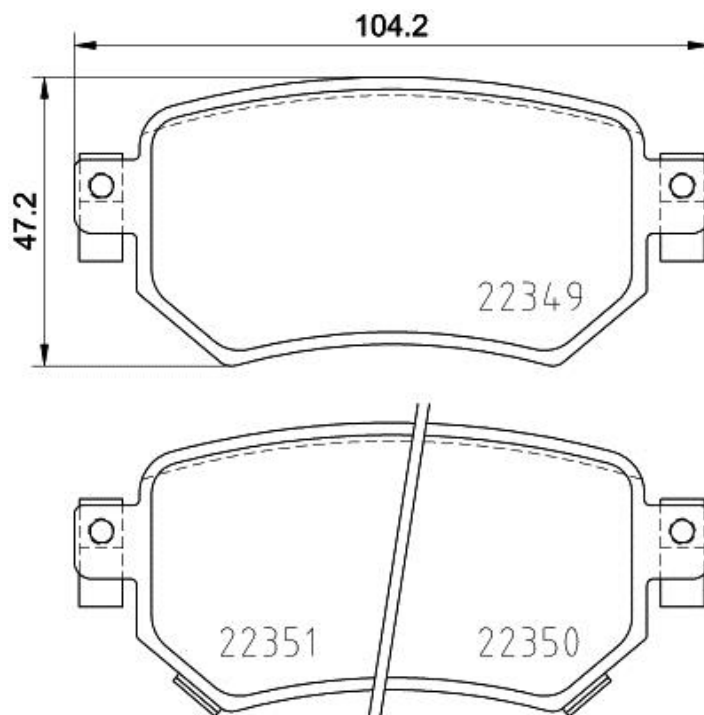

Технические характеристики колодок

WVA
25841, 25842

Ширина
123,3 мм

Толщина
14 мм

Высота
42,4 - 44,6 мм

Тормозная система
Teves

Датчик износа
Без датчика износа

Совместимые автомобили

Технические характеристики колодок

WVA 22349, 22350, 22351	Ширина 104,2 мм
Толщина 15,4 мм	Высота 47,2 мм
Тормозная система	Датчик износа Звуковой датчик износа

Совместимые автомобили

MAZDA				
Модель	Тип	КВт	Год	
6 Estate (GJ, GL)	2.0	107	01/13 -	
6 Estate (GJ, GL)	2.0	121	01/13 -	
6 Estate (GJ, GL)	2.2 D	129	12/12 -	
6 Estate (GJ, GL)	2.2 D AWD	110	02/15 -	
6 Estate (GJ, GL)	2.2 D AWD	129	02/15 -	
6 Estate (GJ, GL)	2.5	141	12/12 -	
MAZDA (FAW)				
Модель	Тип	КВт	Год	
CX-4	2.0	116	06/16 -	

Код OE

Соответствующие коды OE

MAZDA	GMV02643ZA
MAZDA	GMV02643ZB

Технические характеристики колодок

WVA
22448, 25702

Ширина
140,3 мм

Толщина
18 мм

Высота
40 - 41,8 мм

Код OE

Соответствующие коды OE

AUDI	8S0698151
------	-----------

AUDI	8S0698151B
------	------------

Технические характеристики колодок

WVA 24738	Ширина 175,2 мм
Толщина 20 мм	Высота 69,5 мм
Тормозная система TRW	Датчик износа Звуковой датчик износа