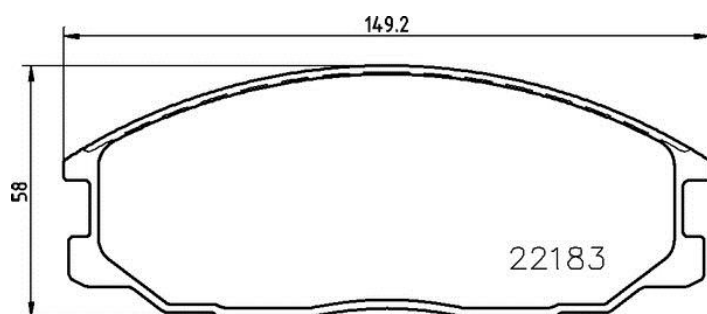

## Технические характеристики колодок

**WVA**  
22522, 22523, 22524

**Ширина**  
128,8 мм

**Толщина**  
17,6 мм

**Высота**  
53,5 мм

**Тормозная система**

**Датчик износа**  
Звуковой датчик износа

Колодки  
**P 77 002** Новинка

### Технические характеристики колодок

**WVA**  
22183, 22184, 22185

**Ширина**  
149,2 мм

**Толщина**  
17 мм

**Высота**  
58 мм

**Тормозная система**  
Mando

**Датчик износа**  
Звуковой датчик износа