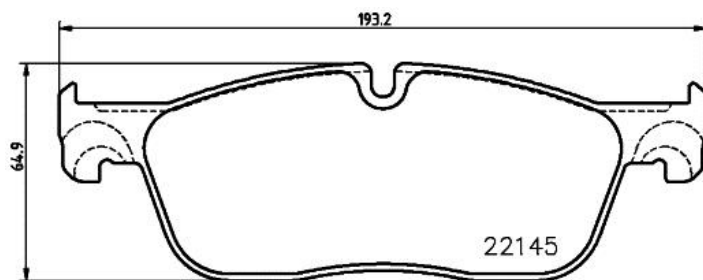

## Технические характеристики колодок

**WVA**  
22231, 22232, 22233

**Ширина**  
123,2 мм

**Толщина**  
15,9 мм

**Высота**  
48,2 - 53,2 мм

**Тормозная система**

**Датчик износа**  
Звуковой датчик износа

## Технические характеристики колодок

**WVA**  
22302, 22303

**Ширина**  
180,1 мм

**Толщина**  
18,4 мм

**Высота**  
77,5 мм

**Тормозная система**  
Teves

**Датчик износа**  
Без датчика износа

## Технические характеристики колодок

**WVA**  
22145, 22322

**Ширина**  
193,2 мм

**Толщина**  
18 - 19 мм

**Высота**  
65,5 мм

**Тормозная система**  
Teves

**Датчик износа**  
Подготовлено для датчика износа

## Технические характеристики колодок

**WVA**  
25849, 25859

**Ширина**  
189,6 мм

**Толщина**  
15,4 мм

**Высота**  
93 мм

**Тормозная система**  
Brembo

**Датчик износа**  
Звуковой датчик износа