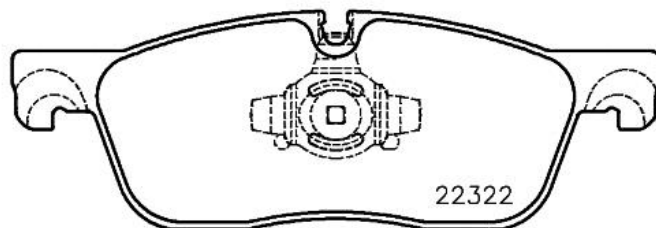

## Технические характеристики колодок

**WVA**  
22302, 22303

**Ширина**  
180,1 мм

**Толщина**  
18,4 мм

**Высота**  
77,5 мм

**Тормозная система**  
Teves

**Датчик износа**  
Без датчика износа

## Технические характеристики колодок

**WVA**  
22145, 22322

**Ширина**  
193,2 мм

**Толщина**  
18 - 19 мм

**Высота**  
65,5 мм

**Тормозная система**  
Teves

**Датчик износа**  
Подготовлено для датчика износа

## Технические характеристики колодок

**WVA**  
25849, 25859

**Ширина**  
189,6 мм

**Толщина**  
15,4 мм

**Высота**  
93 мм

**Тормозная система**  
Brembo

**Датчик износа**  
Звуковой датчик износа