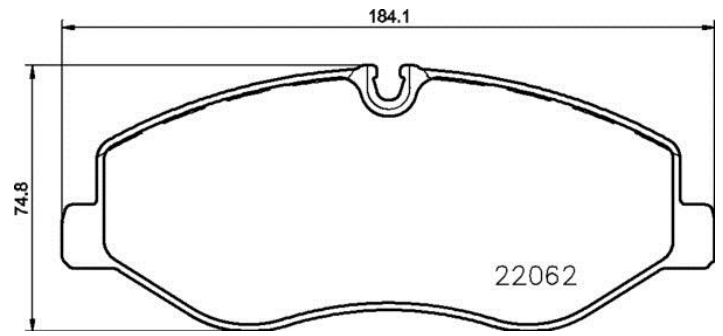

Датчик износа
(+) С датчиком износа

Технические характеристики колодок

WVA
24599, 24600, 24686

Ширина
110,5 мм

Толщина
15,5 мм

Высота
47,5 мм

Тормозная система
MN

Датчик износа
(+) С датчиком износа

Колодки P 50 129 Новинка

Технические характеристики колодок

WVA
22062

Ширина
184,1 мм

Толщина
20,8 мм

Высота
74,8 мм

**Тормозная
система**

Датчик износа
(0) Подготовленно для датчика износа

Колодки P 56 080 Новинка

Технические характеристики колодок

WVA
24930, 24932, 24933

Ширина
158,2 мм

Толщина
16,4 мм

Высота
58,4 мм

Тормозная система
ATE

Датчик износа
(+) С датчиком износа

Колодки P 59 086 Новинка

Технические характеристики колодок

WVA
22220, 22221, 25973

Ширина
95,95 мм

Толщина
16,8 мм

Высота
47,6 мм

Тормозная система

Датчик износа
(+) С датчиком износа