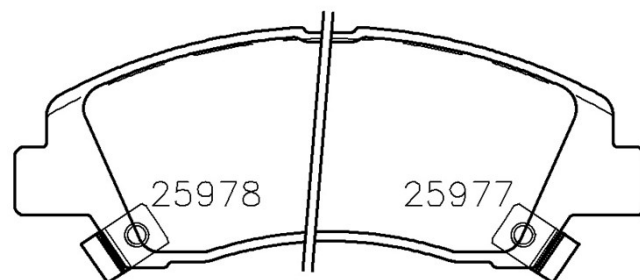

Колодки
P 11 041 Новинка

 **brembo**
AFTERMARKET

Технические характеристики колодок

WVA
22222

Ширина
150 мм

Толщина
18,8 мм

Высота
56 мм

Тормозная система

Датчик износа
(+) С датчиком износа

Колодки P 30 076 Новинка

Технические характеристики колодок

WVA
25976

Ширина
132,5 мм

Толщина
16,7 мм

Высота
50,4 мм

Тормозная система
MN

Датчик износа
(+) С датчиком износа

Технические характеристики колодок

WVA
24599, 24600, 24686

Ширина
110,5 мм

Толщина
15,5 мм

Высота
47,5 мм

Тормозная система
MN

Датчик износа
(+) С датчиком износа

Колодки P 50 129 Новинка

Технические характеристики колодок

WVA
22062

Ширина
184,1 мм

Толщина
20,8 мм

Высота
74,8 мм

**Тормозная
система**

Датчик износа
(0) Подготовленно для датчика износа