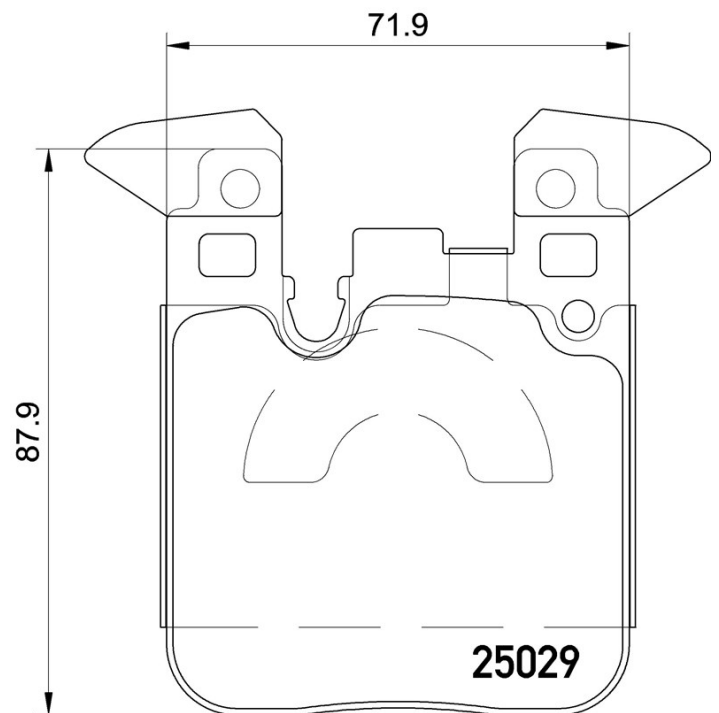

Колодки
P 06 087 Новинка

 **brembo**
AFTERMARKET

Технические характеристики колодок

WVA 25029	Ширина 71,9 мм
Толщина 17 мм	Высота 87,9 мм
Тормозная система ATE	Датчик износа (0) Подготовленно для датчика износа

Колодки P 10 060 Новинка

Технические характеристики колодок

WVA
24744, 24745, 24746

Ширина
121,1 мм

Толщина
14,7 мм

Высота
39 мм

Тормозная система

Датчик износа
(+) С датчиком износа

Колодки
P 11 041 Новинка

 **brembo**
AFTERMARKET

Технические характеристики колодок

WVA
22222

Ширина
150 мм

Толщина
18,8 мм

Высота
56 мм

Тормозная система

Датчик износа
(+) С датчиком износа

Колодки P 30 076 Новинка

Технические характеристики колодок

WVA
25976

Ширина
132,5 мм

Толщина
16,7 мм

Высота
50,4 мм

Тормозная система
MN