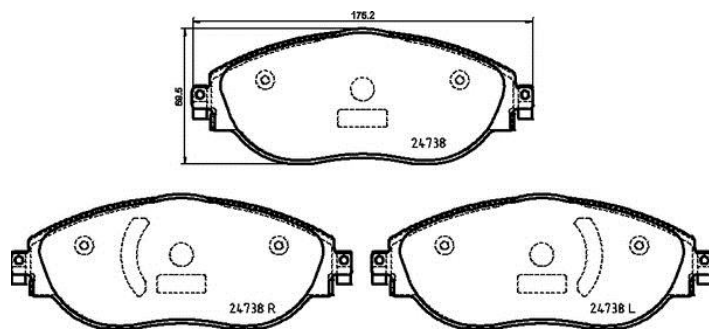

Код OE

Соответствующие коды OE

AUDI	8S0698151
------	-----------

AUDI	8S0698151B
------	------------

Технические характеристики колодок

WVA 24738	Ширина 175,2 мм
Толщина 20 мм	Высота 69,5 мм
Тормозная система TRW	Датчик износа Звуковой датчик износа