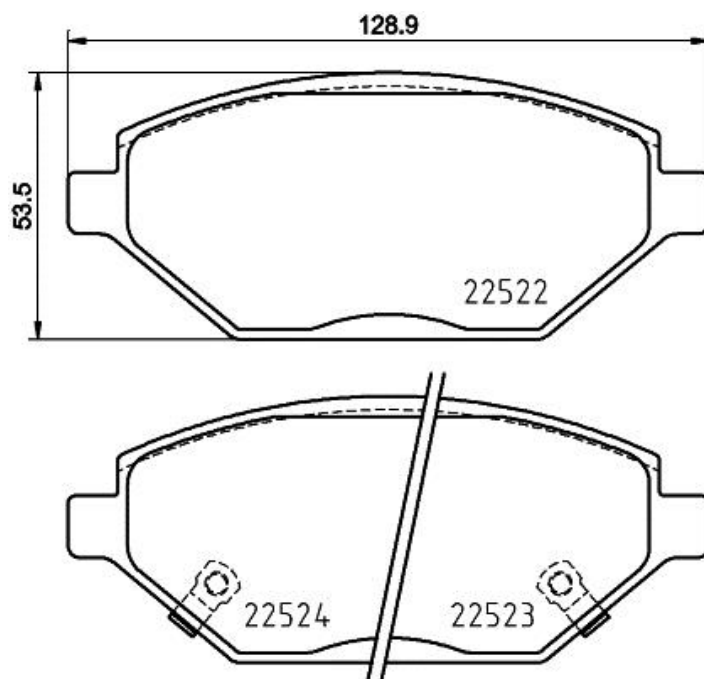

## Технические характеристики колодок

<b>WVA</b> 24455	<b>Ширина</b> 189,6 мм
<b>Толщина</b> 16,9 мм	<b>Высота</b> 93,2 мм
<b>Тормозная система</b> Brembo	<b>Датчик износа</b> Подготовлено для датчика износа

## Технические характеристики колодок

**WVA**  
22326, 22327, 22328

**Ширина**  
128,9 мм

**Толщина**  
18 мм

**Высота**  
46,75 мм

**Тормозная система**

**Датчик износа**  
Звуковой датчик износа

## Технические характеристики колодок

**WVA**  
22522, 22523, 22524

**Ширина**  
128,8 мм

**Толщина**  
17,6 мм

**Высота**  
53,5 мм

**Тормозная система**

**Датчик износа**  
Звуковой датчик износа

Колодки  
**P 77 002** Новинка

### Технические характеристики колодок

**WVA**  
22183, 22184, 22185

**Ширина**  
149,2 мм

**Толщина**  
17 мм

**Высота**  
58 мм

**Тормозная система**  
Mando

**Датчик износа**  
Звуковой датчик износа