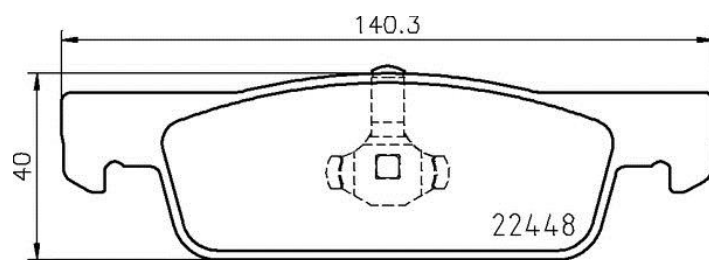

Технические характеристики колодок

WVA
22448, 25702

Ширина
140,3 мм

Толщина
18 мм

Высота
40 - 41,8 мм

Тормозная система
Teves

Датчик износа
Без датчика износа

Код OE

Соответствующие коды OE

DACIA

410600222R