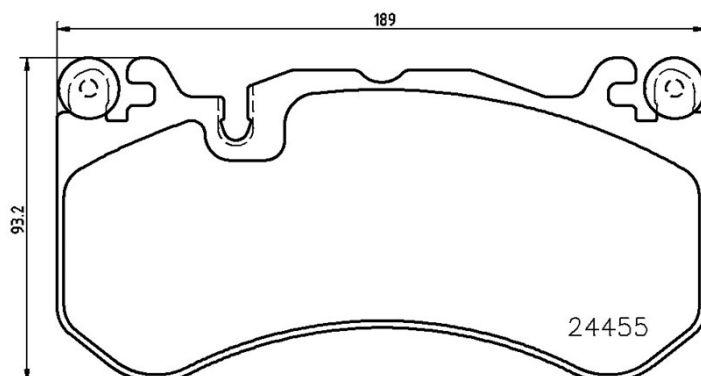

## Технические характеристики колодок

**WVA**  
22145, 22322

**Ширина**  
193,2 мм

**Толщина**  
18 - 19 мм

**Высота**  
65,5 мм

**Тормозная система**  
Teves

**Датчик износа**  
Подготовлено для датчика износа

## Технические характеристики колодок

**WVA**  
25849, 25859

**Ширина**  
189,6 мм

**Толщина**  
15,4 мм

**Высота**  
93 мм

**Тормозная система**  
Brembo

**Датчик износа**  
Звуковой датчик износа

## Технические характеристики колодок

<b>WVA</b> 24455	<b>Ширина</b> 189,6 мм
<b>Толщина</b> 16,9 мм	<b>Высота</b> 93,2 мм
<b>Тормозная система</b> Brembo	<b>Датчик износа</b> Подготовлено для датчика износа

## Технические характеристики колодок

**WVA**

22386, 22387

**Ширина**

180,1 - 181,3 мм

**Толщина**

18,4 - 19 мм

**Высота**