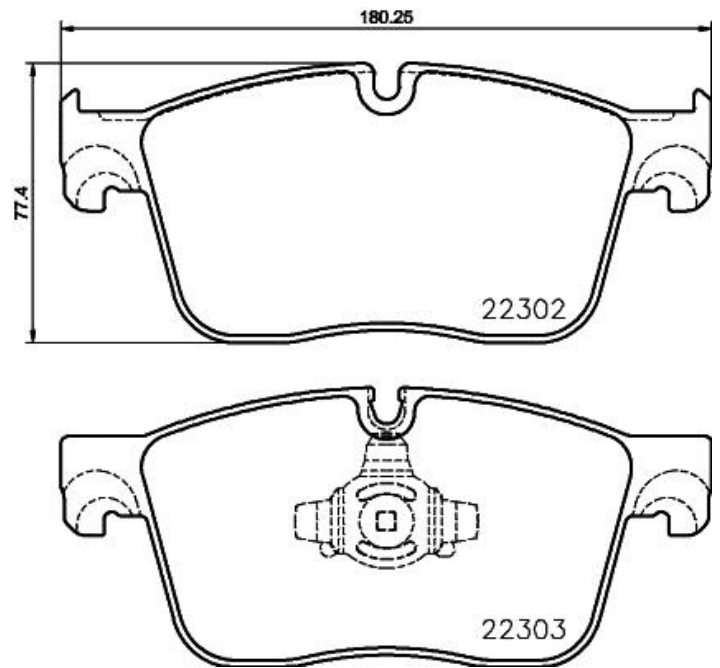

## Технические характеристики колодок

**WVA**  
22231, 22232, 22233

**Ширина**  
123,2 мм

**Толщина**  
15,9 мм

**Высота**  
48,2 - 53,2 мм

**Тормозная система**

**Датчик износа**  
Звуковой датчик износа

## Технические характеристики колодок

**WVA**  
22302, 22303

**Ширина**  
180,1 мм

**Толщина**  
18,4 мм

**Высота**  
77,5 мм

**Тормозная система**  
Teves

**Датчик износа**  
Без датчика износа

## Технические характеристики колодок

**WVA**  
22145, 22322

**Ширина**  
193,2 мм

**Толщина**  
18 - 19 мм

**Высота**  
65,5 мм

**Тормозная система**  
Teves

**Датчик износа**  
Подготовлено для датчика износа

## Технические характеристики колодок

**WVA**  
25849, 25859

**Ширина**  
189,6 мм

**Толщина**  
15,4 мм

**Высота**  
93 мм

**Тормозная система**  
Brembo

**Датчик износа**  
Звуковой датчик износа