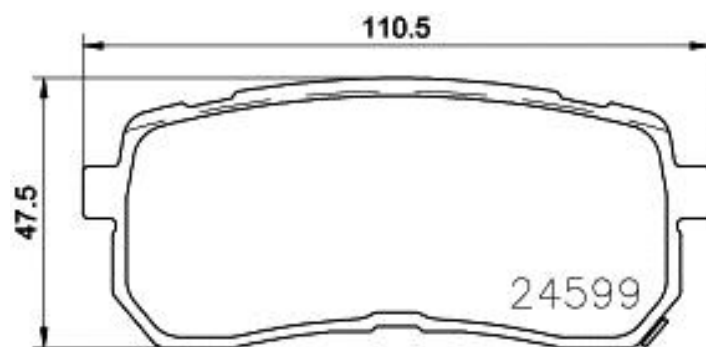

Датчик износа
(+) С датчиком износа

Колодки P 30 076 Новинка

Технические характеристики колодок

WVA
25976

Ширина
132,5 мм

Толщина
16,7 мм

Высота
50,4 мм

Тормозная система
MN

Датчик износа
(+) С датчиком износа

Технические характеристики колодок

WVA
24599, 24600, 24686

Ширина
110,5 мм

Толщина
15,5 мм

Высота
47,5 мм

Тормозная система
MN

Датчик износа
(+) С датчиком износа

Колодки P 50 129 Новинка

Технические характеристики колодок

WVA
22062

Ширина
184,1 мм

Толщина
20,8 мм

Высота
74,8 мм

**Тормозная
система**

Датчик износа
(0) Подготовленно для датчика износа

Колодки P 56 080 Новинка

Технические характеристики колодок

WVA
24930, 24932, 24933

Ширина
158,2 мм

Толщина
16,4 мм

Высота
58,4 мм

Тормозная система
ATE

Датчик износа
(+) С датчиком износа