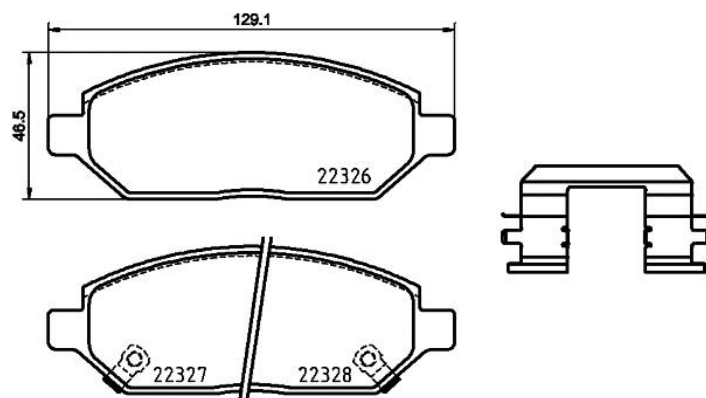

## Технические характеристики колодок

**WVA**  
25849, 25859

**Ширина**  
189,6 мм

**Толщина**  
15,4 мм

**Высота**  
93 мм

**Тормозная система**  
Brembo

**Датчик износа**  
Звуковой датчик износа

## Технические характеристики колодок

<b>WVA</b> 24455	<b>Ширина</b> 189,6 мм
<b>Толщина</b> 16,9 мм	<b>Высота</b> 93,2 мм
<b>Тормозная система</b> Brembo	<b>Датчик износа</b> Подготовлено для датчика износа

## Технические характеристики колодок

**WVA**  
22326, 22327, 22328

**Ширина**  
128,9 мм

**Толщина**  
18 мм

**Высота**  
46,75 мм

**Тормозная система**

**Датчик износа**  
Звуковой датчик износа

## Технические характеристики колодок

**WVA**  
22522, 22523, 22524

**Ширина**  
128,8 мм

**Толщина**  
17,6 мм

**Высота**  
53,5 мм

**Тормозная система**

**Датчик износа**  
Звуковой датчик износа

Колодки  
**P 77 002** Новинка