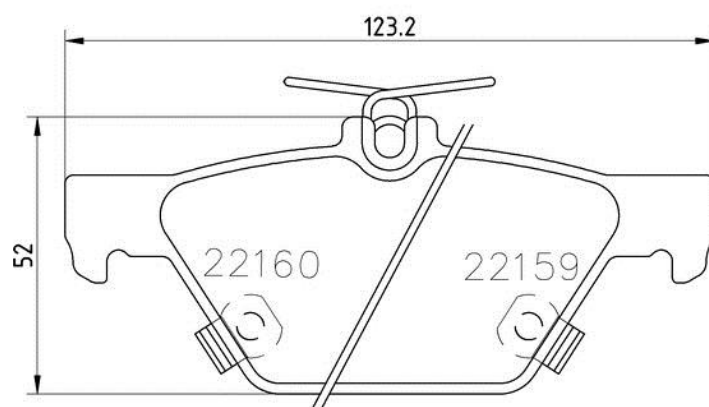

### Технические характеристики колодок

**WVA**  
22183, 22184, 22185

**Ширина**  
149,2 мм

**Толщина**  
17 мм

**Высота**  
58 мм

**Тормозная система**  
Mando

**Датчик износа**  
Звуковой датчик износа

## Технические характеристики колодок

**WVA**  
22158, 22159, 22160

**Ширина**  
123,2 мм

**Толщина**  
14,5 мм

**Высота**  
48 - 52 мм

**Тормозная система**

**Датчик износа**  
Звуковой датчик износа

Колодки  
**P 83 166** Новинка

### Технические характеристики колодок

**WVA**  
22153

**Ширина**  
121,3 мм

**Толщина**  
15 мм

**Высота**  
42,7 мм

**Тормозная система**  
Akebono

**Датчик износа**  
Без датчика износа

## Технические характеристики колодок

**WVA**

22386, 22387

**Ширина**

180,1 - 181,3 мм

**Толщина**

18,4 - 19 мм

**Высота**