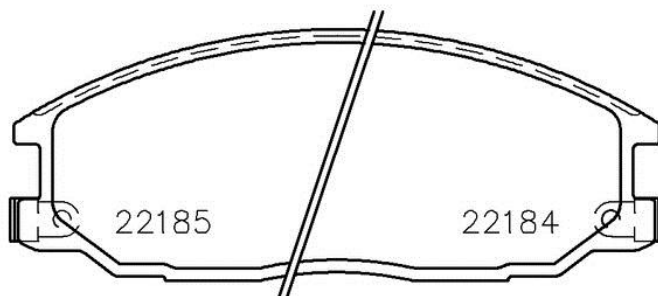

## Технические характеристики колодок

**WVA**  
22522, 22523, 22524

**Ширина**  
128,8 мм

**Толщина**  
17,6 мм

**Высота**  
53,5 мм

**Тормозная система**

**Датчик износа**  
Звуковой датчик износа

Колодки  
**P 77 002** Новинка

### Технические характеристики колодок

**WVA**  
22183, 22184, 22185

**Ширина**  
149,2 мм

**Толщина**  
17 мм

**Высота**  
58 мм

**Тормозная система**  
Mando

**Датчик износа**  
Звуковой датчик износа