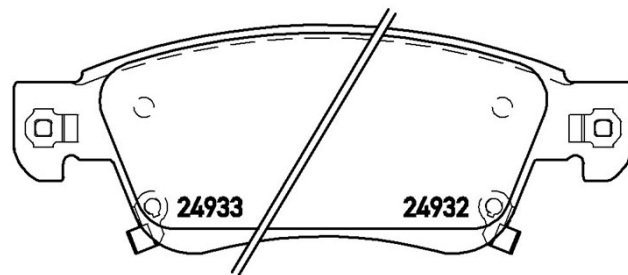

Колодки P 50 129 Новинка

Технические характеристики колодок

WVA
22062

Ширина
184,1 мм

Толщина
20,8 мм

Высота
74,8 мм

**Тормозная
система**

Датчик износа
(0) Подготовленно для датчика износа

Колодки P 56 080 Новинка

Технические характеристики колодок

WVA
24930, 24932, 24933

Ширина
158,2 мм

Толщина
16,4 мм

Высота
58,4 мм

Тормозная система
ATE

Датчик износа
(+) С датчиком износа

Колодки P 59 086 Новинка

Технические характеристики колодок

WVA
22220, 22221, 25973

Ширина
95,95 мм

Толщина
16,8 мм

Высота
47,6 мм

Тормозная система

Датчик износа
(+) С датчиком износа

Технические характеристики колодок

WVA
25968

Ширина
123 мм

Толщина
15,9 мм

Высота
42,4 - 46,2 мм

Тормозная система
ATE

Датчик износа
(-) Без датчика износа

Колодки
P 99 026 Новинка