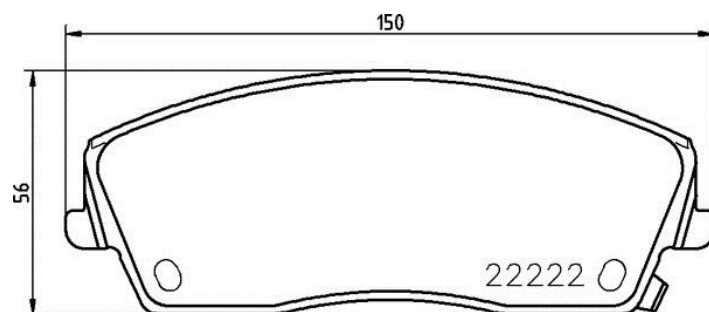

Колодки P 10 060 Новинка

Технические характеристики колодок

WVA
24744, 24745, 24746

Ширина
121,1 мм

Толщина
14,7 мм

Высота
39 мм

Тормозная система

Датчик износа
(+) С датчиком износа

Колодки
P 11 041 Новинка

 **brembo**
AFTERMARKET

Технические характеристики колодок

WVA
22222

Ширина
150 мм

Толщина
18,8 мм

Высота
56 мм

Тормозная система

Датчик износа
(+) С датчиком износа

Колодки P 30 076 Новинка

Технические характеристики колодок

WVA
25976

Ширина
132,5 мм

Толщина
16,7 мм

Высота
50,4 мм

Тормозная система
MN

Датчик износа
(+) С датчиком износа

Технические характеристики колодок

WVA
24599, 24600, 24686

Ширина
110,5 мм

Толщина
15,5 мм

Высота
47,5 мм

Тормозная система
MN

Датчик износа
(+) С датчиком износа