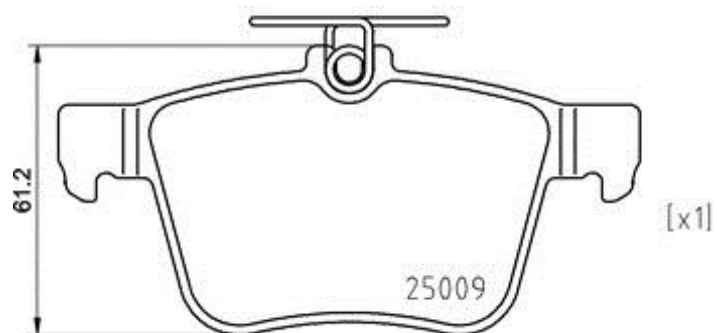

### Технические характеристики колодок

**WVA**  
22153

**Ширина**  
121,3 мм

**Толщина**  
15 мм

**Высота**  
42,7 мм

**Тормозная система**  
Akebono

**Датчик износа**  
Без датчика износа

### Технические характеристики колодок

**WVA**  
22601, 25011, 25009

**Ширина**  
123,1 мм

**Толщина**  
15,5 мм

**Высота**  
56,3 - 61,3 мм

**Тормозная система**  
Teves

**Датчик износа**  
С электрическим датчиком износа

## Технические характеристики колодок

**WVA**

22386, 22387

**Ширина**

180,1 - 181,3 мм

**Толщина**

18,4 - 19 мм

**Высота**