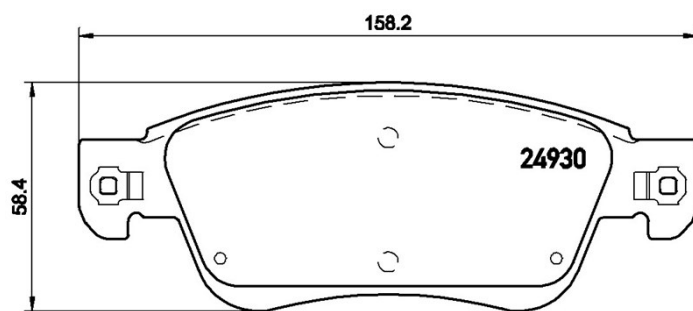

Колодки P 50 129 Новинка

Технические характеристики колодок

WVA
22062

Ширина
184,1 мм

Толщина
20,8 мм

Высота
74,8 мм

**Тормозная
система**

Датчик износа
(0) Подготовленно для датчика износа

Колодки P 56 080 Новинка

Технические характеристики колодок

WVA
24930, 24932, 24933

Ширина
158,2 мм

Толщина
16,4 мм

Высота
58,4 мм

Тормозная система
ATE

Датчик износа
(+) С датчиком износа

Колодки P 59 086 Новинка

Технические характеристики колодок

WVA
22220, 22221, 25973

Ширина
95,95 мм

Толщина
16,8 мм

Высота
47,6 мм

Тормозная система

Датчик износа
(+) С датчиком износа

Технические характеристики колодок

WVA
25968

Ширина
123 мм

Толщина
15,9 мм

Высота
42,4 - 46,2 мм

Тормозная система
ATE

Датчик износа
(-) Без датчика износа

Колодки
P 99 026 Новинка