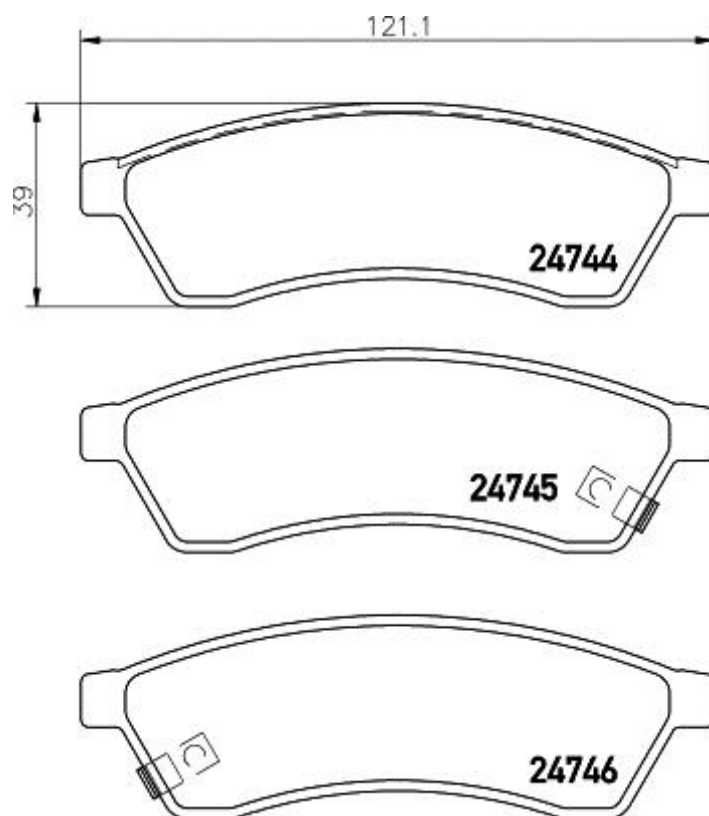

Колодки
P 06 087 Новинка

 **brembo**
AFTERMARKET

Технические характеристики колодок

WVA 25029	Ширина 71,9 мм
Толщина 17 мм	Высота 87,9 мм
Тормозная система ATE	Датчик износа (0) Подготовленно для датчика износа

Колодки P 10 060 Новинка

Технические характеристики колодок

WVA
24744, 24745, 24746

Ширина
121,1 мм

Толщина
14,7 мм

Высота
39 мм

Тормозная система

Датчик износа
(+) С датчиком износа

Колодки
P 11 041 Новинка

 **brembo**
AFTERMARKET

Технические характеристики колодок

WVA
22222

Ширина
150 мм

Толщина
18,8 мм

Высота
56 мм

Тормозная система

Датчик износа
(+) С датчиком износа

Колодки P 30 076 Новинка

Технические характеристики колодок

WVA
25976

Ширина
132,5 мм

Толщина
16,7 мм

Высота
50,4 мм

Тормозная система
MN