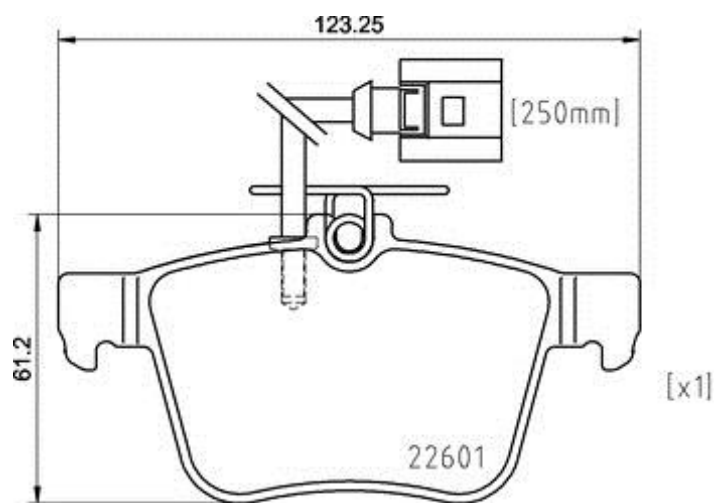

### Технические характеристики колодок

**WVA**  
22153

**Ширина**  
121,3 мм

**Толщина**  
15 мм

**Высота**  
42,7 мм

**Тормозная система**  
Akebono

**Датчик износа**  
Без датчика износа

### Технические характеристики колодок

**WVA**  
22601, 25011, 25009

**Ширина**  
123,1 мм

**Толщина**  
15,5 мм

**Высота**  
56,3 - 61,3 мм

**Тормозная система**  
Teves

**Датчик износа**  
С электрическим датчиком износа

## Технические характеристики колодок

**WVA**

22386, 22387

**Ширина**

180,1 - 181,3 мм

**Толщина**

18,4 - 19 мм

**Высота**