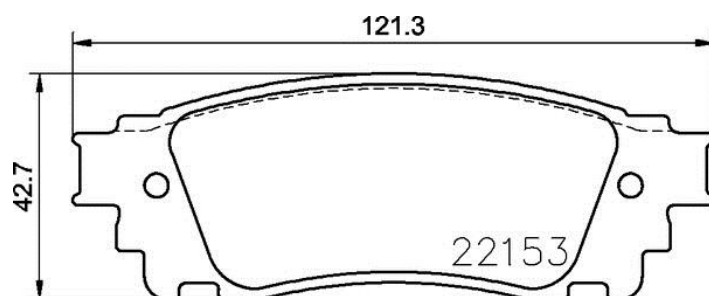

### Технические характеристики колодок

**WVA**  
22153

**Ширина**  
121,3 мм

**Толщина**  
15 мм

**Высота**  
42,7 мм

**Тормозная система**  
Akebono

**Датчик износа**  
Без датчика износа

### Технические характеристики колодок

**WVA**  
22601, 25011, 25009

**Ширина**  
123,1 мм

**Толщина**  
15,5 мм

**Высота**  
56,3 - 61,3 мм

**Тормозная система**  
Teves

**Датчик износа**  
С электрическим датчиком износа

## Технические характеристики колодок

**WVA**

22386, 22387

**Ширина**

180,1 - 181,3 мм

**Толщина**

18,4 - 19 мм

**Высота**