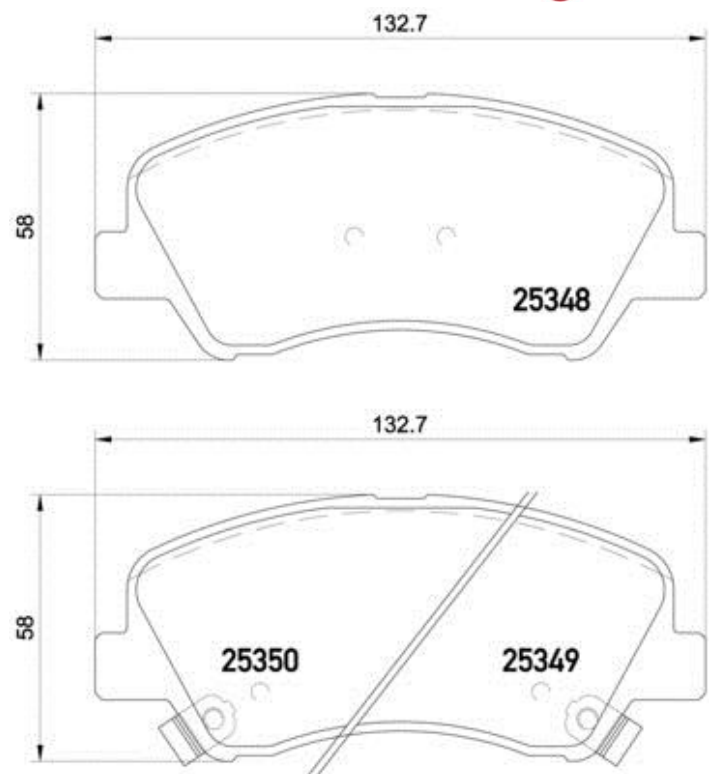

Совместимые автомобили

DODGE

Модель	Тип	КВт	Год
ATTITUDE	1.2	57	09/14 -
ATTITUDE	1.4	81	09/11 -
ATTITUDE	1.6	91	01/12 -

HYUNDAI

Модель	Тип	КВт	Год
ACCENT IV (RB) / SOLARIS IV (RB)	1.4	74	09/15 -