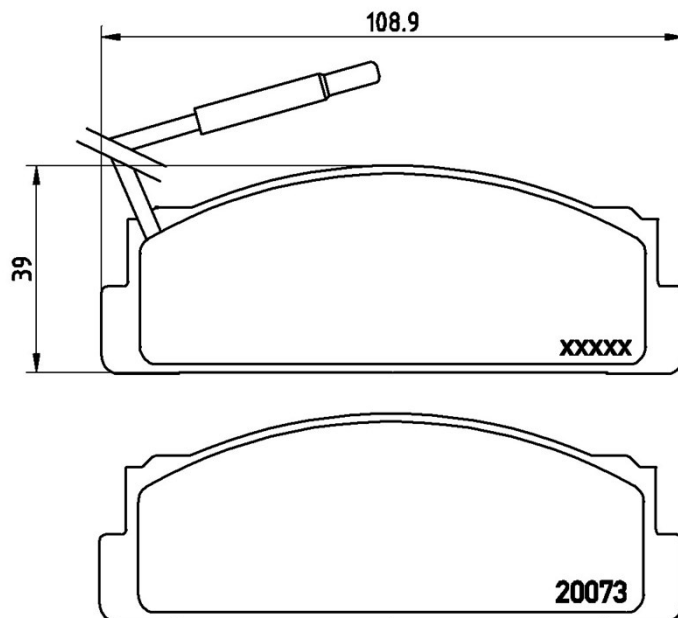

ТОРМОЗНАЯ КОЛОДКА ДИСКОВОГО ТОРМОЗА P 23 005

Тормозная колодка дискового тормоза **P 23 005** - синоним надежности

Тормозные колодки дискового тормоза Brembo обеспечивают максимальную безопасность при торможении благодаря использованию более 100 различных фрикционных компаундов, разработанных в зависимости от типа транспортного средства и использования. Минимальный тормозной путь, максимальный комфорт при вождении и бесшумность - вот главные характеристики материалов Brembo. Тормозные колодки Brembo поставляются вместе с широким ассортиментом аксессуаров и монтажных комплектов для обеспечения их установки по всем правилам.

- ✓Эквивалент OE
- ✓Сертификат ECE-R90
- ✓Производительность
- ✓Качество Brembo
- ✓Безопасность
- ✓Комфорт

Технические характеристики

Код EAN 8020584050750	Передняя	Толщина 17 мм
Ширина 109 мм	Высота 39 мм	Тормозная система Bendix
Индикатор износа Акустический	VVA 20073,20647,20648	

X 1/9 (128_)	1.5	56/76	06.85 12.89
X 1/9 (128_)	1.5 (128AS1_)	63/85	11.78 12.89

LANCIA

A 112	0.9 Junior (A112B/2)	29/40	03.81 06.86
A 112	1.0 Abarth (A112B2/5)	51/69	03.78 02.84
A 112	1.0 LX(A112)	35/48	03.84 12.86

SEAT

128 (128A)	1.4	57/78	01.76 12.80
132 (132A)	1.6	72/98	05.73 12.80
132 (132A)	1.8	77/105	05.73 12.80
132 (132A)	1.9	80/109	05.79 12.82
132 (132A)	2.0 D	40/55	05.73 12.80
132 (132A)	2.2 D	44/60	05.79 12.82