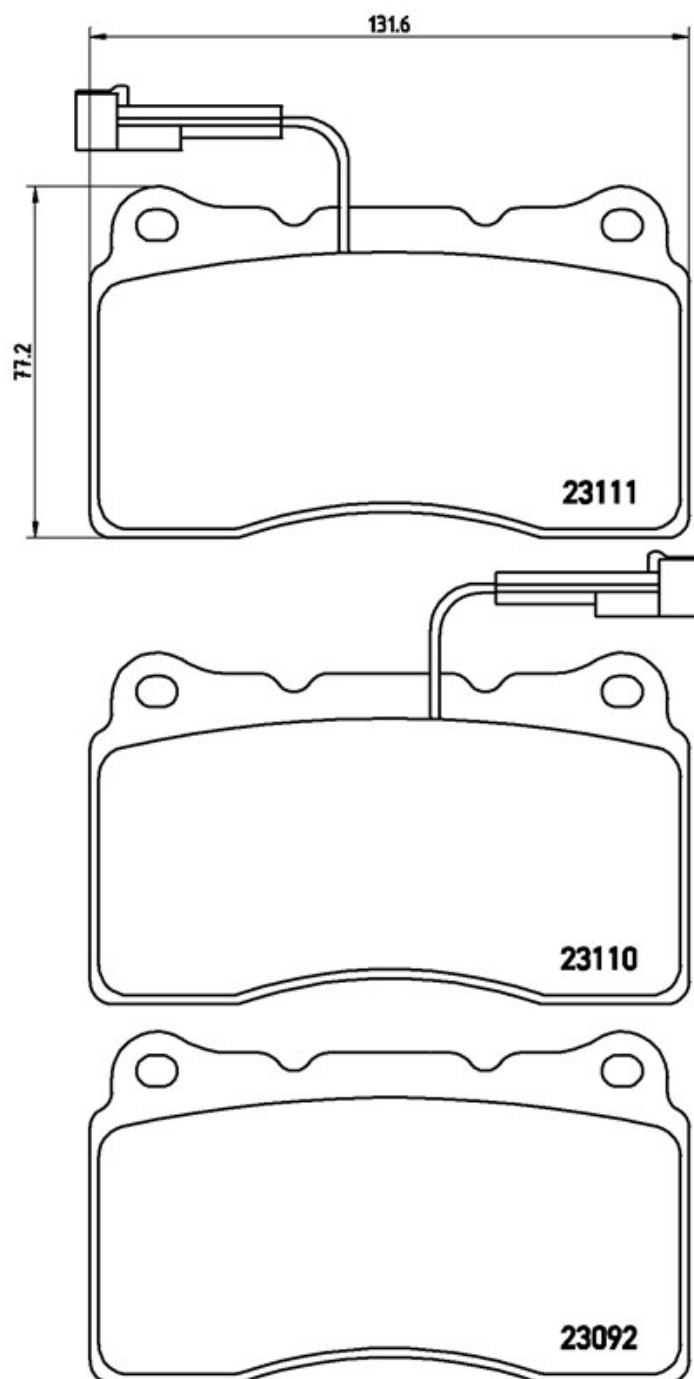

Колодки
P 23 078

 **brembo**
AFTERMARKET

Технические характеристики колодок

Мост
Передний

WVA
23092, 23110, 23111

Ширина
131,6 мм

Толщина
16 мм

Высота
77,2 мм

Тормозная система
Brembo

Аксессуары

Датчик износа
С электрическим датчиком износа

Код EAN
8020584051481

 **brembo**

Совместимые автомобили

ALFA ROMEO			
Модель	Тип	КВт	Год
156 Sportwagon (932_)	1.9 JTD	110	03/05 05/06
156 Sportwagon (932_)	1.9 JTD 16V Q4	110	07/04 05/06
159 (939_)	1.9 JTDM 16V (939AXC1B, 939AXC12)	110	09/05 11/11
159 (939_)	2.2 JTS (939AXB1B, 939AXB11)	136	09/05 11/11
159 (939_)	2.4 JTDM (939AXD)	154	07/07 11/11
159 (939_)	2.4 JTDM (939AXD12, 939AXD1B)	147	09/05 11/11
159 (939_)	2.4 JTDM Q4 (939AXMB2)	154	05/07 11/11
159 (939_)	3.2 JTS (939AXG2B)	191	01/08 11/11
159 (939_)	3.2 JTS Q4 (939AXH1B, 939AXG22)	191	12/05 11/11
159 Sportwagon (939_)	2.4 JTDM (939.BXM1B)	154	05/07 12/12
159 Sportwagon (939_)	2.4 JTDM (939BXD1B, 939BXD12)	147	03/06 11/11
159 Sportwagon (939_)	2.4 JTDM Q4 (939BXM2B)	154	05/07 11/11
159 Sportwagon (939_)	3.2 JTS (939BXH1B)	191	02/08 11/11
159 Sportwagon (939_)	3.2 JTS Q4 (939BXG2B, 939BXG22)	191	03/06 11/11
166 (936_)	2.0 V6 (936A3__)	151	09/98 10/00
166 (936_)	2.4 JTD	136	07/05 06/07
166 (936_)	2.4 JTD	132	07/06 06/07
166 (936_)	2.4 JTD	129	10/03 06/07
166 (936_)	2.5 V6 24V (936A2__)	140	09/98 12/06
166 (936_)	2.5 V6 24V (936A21__)	138	10/00 06/07
166 (936_)	3.0 V6 24V (936A1000, 936A1001)	166	09/98 06/07
166 (936_)	3.0 V6 24V (936A11__)	162	10/00 06/07
166 (936_)	3.2 V6 24V	176	10/03 06/07
BRERA (939_)	1.8 TBi	147	05/09 06/10
BRERA (939_)	2.0 JTDM	125	05/09 06/10
BRERA (939_)	2.2 JTS (939.DXB11)	136	01/06 05/11
BRERA (939_)	2.4 JTDM 20V	147	01/06 06/10